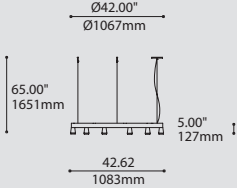

SHADE QUANTITY 6X

4424D-42-MCC