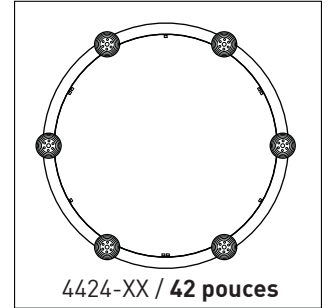

4424-XX / 42 pouces