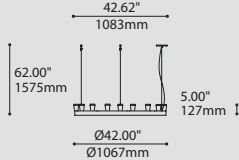

ORDERING SPECIFICATION SPÉCIFICATION DE COMMANDE

CODE

MODEL MODÈLE

4424D-42-MCC RING ALVER 42" DIRECT
4424I-42-MCC RING ALVER 42" INDIRECT

SHADE QUANTITY QUANTITÉ D'ABAT-JOUR

6 OR 9 SHADES ON 42" RING
6 6 X SHADES
9 9 X SHADES