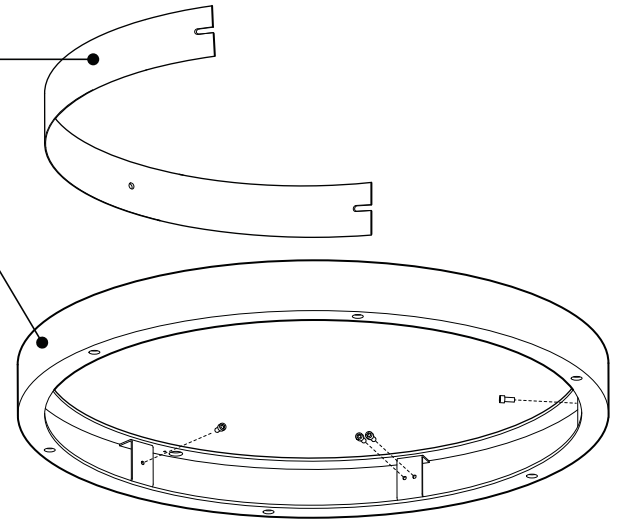

DISCREET BLACK SCREW ON BLACK SURFACE
- ALLOW EASY ACCESS

FITTURE	CODE	Ø 22	Ø 42	LIGHT SOURCE			MAX. WATTAGE										
				LED	HAL	INC	LED			HAL			INC				
							DIRECT	INDIRECT	3	6	9	3	6	9	3	6	9
ALVER	MCC	6	6-9	X		X		X	12W	24W	36W				180W	360W	540W
SPROKET	CFD	6	6-9	X	X			X	12W	24W	36W	150W	300W	450W			
SLIM STACK	SLS	6	6-9	X	X	X			12W	24W	36W	150W	300W	450W	150W	300W	450W
STUBBY STACK	STS	6	6-9	X	X	X			12W	24W	36W	150W	300W	450W	150W	300W	450W
SILENE	JDJ/JDJA/JMJ	6	6-9	X	X	X		X	12W	24W	36W	150W	300W	450W	300W	600W	900W
GALLERY	NAH	6	6-9		X	X						150W	300W	450W	300W	600W	900W
SHAKER	QFI	6	6-9	X		X			12W	24W	36W				180W	360W	540W
KISIS	NFM	NA	6	X		X			24W	48W	72W				300W	600W	900W

4424-XX / 22 pouces

4424-XX / 42 pouces

Formats disponibles

OFFERT EN ILLUMINATION DIRECTE ET INDIRECTE

COUVERCLE INTÉRIEUR
Composé de 3 couvercles d'acier recouvert de peinture en poudre de polyester noir mat

ANNEAU EXTÉRIEUR
Anneau en aluminium extrudé, cintré et poli
Recouvert de peinture en poudre de polyester noir mat

VIS DISCRÈTE DE COULEUR NOIRE SUR SURFACE NOIRE

LUMINAIRES	CODE	Ø 22	Ø 42	SOURCE LUMINEUSE			WATT MAX.										
				DEL	HAL	INC	DEL			HAL			INC				
							3	6	9	3	6	9	3	6	9		
ALVER	MCC	6	6-9	X		X	Toujours disponible	X	12W	24W	36W				180W	360W	540W
SPROKET	CFD	6	6-9	X	X			X	12W	24W	36W	150W	300W	450W			
SLIM STACK	SLS	6	6-9	X	X	X			12W	24W	36W	150W	300W	450W	150W	300W	450W
STUBBY STACK	STS	6	6-9	X	X	X			12W	24W	36W	150W	300W	450W	150W	300W	450W
SILENE	JDJ/JDJA/JMJ	6	6-9	X	X	X		X	12W	24W	36W	150W	300W	450W	300W	600W	900W
GALLERY	NAH	6	6-9		X	X						150W	300W	450W	300W	600W	900W
SHAKER	QFI	6	6-9	X		X			12W	24W	36W				180W	360W	540W
KISIS	NFM	NA	6	X		X			24W	48W	72W				300W	600W	900W