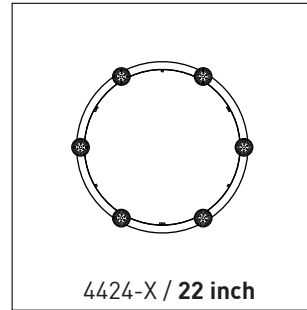

RING SIZE OPTIONS

ALSO AVAILABLE IN INDIRECT ILLUMINATION

INSIDE COVER
3 Rolled Steel cover plates coated in matte black polyester powder

SEAMLESS OUTER RING
Extruded aluminum ring rolled, welded and Buffed
- Coated in black polyester powder

DISCREET BLACK SCREW ON BLACK SURFACE
- ALLOW EASY ACCESS

FITTURE	CODE	Ø 22	Ø 42	LIGHT SOURCE			MAX. WATTAGE										
				LED	HAL	INC	LED			HAL			INC				
							DIRECT	INDIRECT	3	6	9	3	6	9	3	6	9
ALVER	MCC	6	6-9	X		X		X	12W	24W	36W				180W	360W	540W
SPROKET	CFD	6	6-9	X	X			X	12W	24W	36W	150W	300W	450W			
SLIM STACK	SLS	6	6-9	X	X	X			12W	24W	36W	150W	300W	450W	150W	300W	450W
STUBBY STACK	STS	6	6-9	X	X	X			12W	24W	36W	150W	300W	450W	150W	300W	450W
SILENE	JDJ/JDJA/JMJ	6	6-9	X	X	X		X	12W	24W	36W	150W	300W	450W	300W	600W	900W
GALLERY	NAH	6	6-9		X	X						150W	300W	450W	300W	600W	900W
SHAKER	QFI	6	6-9	X		X			12W	24W	36W				180W	360W	540W
KISIS	NFM	NA	6	X		X			24W	48W	72W				300W	600W	900W

225 de Liège Ouest, Suite #200
Montréal (QC), Canada H2P 1H4
Tel : 514.385.3515 Fax : 514.385.4169
www.eurekalighting.com

4424