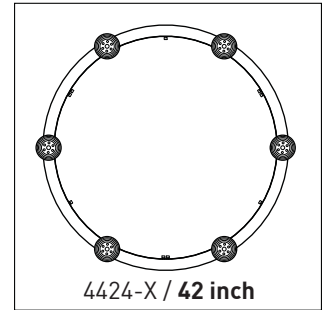

RING SIZE OPTIONS

ALSO AVAILABLE IN INDIRECT ILLUMINATION

INSIDE COVER
3 Rolled Steel cover plates coated in matte black polyester powder

SEAMLESS OUTER RING
Extruded aluminum ring rolled, welded and Buffed
- Coated in black polyester powder

DISCREET BLACK SCREW ON BLACK SURFACE
- ALLOW EASY ACCESS

FITTURE	CODE	Ø 22	Ø 42	LIGHT SOURCE			MAX. WATTAGE										
				LED	HAL	INC	LED			HAL			INC				
							DIRECT	INDIRECT	3	6	9	3	6	9	3	6	9
ALVER	MCC	6	6-9	X		X		X	12W	24W	36W				180W	360W	540W
SPROKET	CFD	6	6-9	X	X			X	12W	24W	36W	150W	300W	450W			
SLIM STACK	SLS	6	6-9	X	X	X			12W	24W	36W	150W	300W	450W	150W	300W	450W
STUBBY STACK	STS	6	6-9	X	X	X			12W	24W	36W	150W	300W	450W	150W	300W	450W
SILENE	JDJ/JDJA/JMJ	6	6-9	X	X	X		X	12W	24W	36W	150W	300W	450W	300W	600W	900W
GALLERY	NAH	6	6-9		X	X						150W	300W	450W	300W	600W	900W
SHAKER	QFI	6	6-9	X		X			12W	24W	36W				180W	360W	540W
KISIS	NFM	NA	6	X		X			24W	48W	72W				300W	600W	900W

225 de Liège Ouest, Suite #200
Montréal (QC), Canada H2P 1H4
Tel : 514.385.3515 Fax : 514.385.4169
www.eurekalighting.com

4424