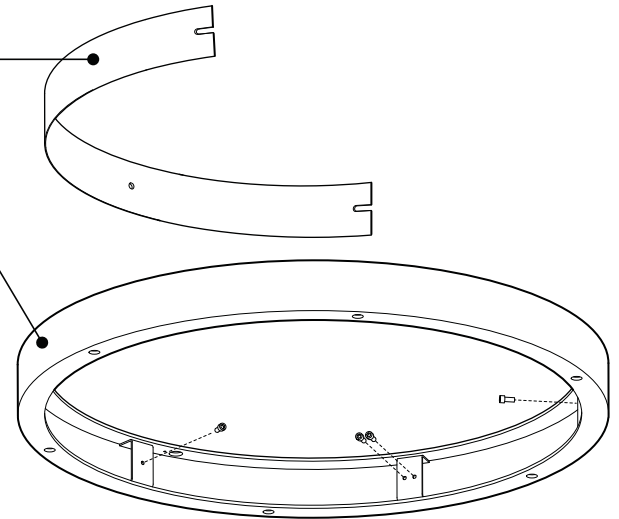

SEAMLESS OUTER RING
Extruded aluminum ring rolled, welded and Buffed
- Coated in black polyester powder

DISCREET BLACK SCREW ON BLACK SURFACE
- ALLOW EASY ACCESS

FITTURE	CODE	Ø 22	Ø 42	LIGHT SOURCE			MAX. WATTAGE										
				LED	HAL	INC	LED			HAL			INC				
							DIRECT	INDIRECT	3	6	9	3	6	9	3	6	9
ALVER	MCC	6	6-9	X		X		X	12W	24W	36W				180W	360W	540W
SPROKET	CFD	6	6-9	X	X			X	12W	24W	36W	150W	300W	450W			
SLIM STACK	SLS	6	6-9	X	X	X			12W	24W	36W	150W	300W	450W	150W	300W	450W
STUBBY STACK	STS	6	6-9	X	X	X			12W	24W	36W	150W	300W	450W	150W	300W	450W
SILENE	JDJ/JDJA/JMJ	6	6-9	X	X	X		X	12W	24W	36W	150W	300W	450W	300W	600W	900W
GALLERY	NAH	6	6-9		X	X						150W	300W	450W	300W	600W	900W
SHAKER	QFI	6	6-9	X		X			12W	24W	36W				180W	360W	540W
KISIS	NFM	NA	6	X		X			24W	48W	72W				300W	600W	900W

225 de Liège Ouest, Suite #200
Montréal (QC), Canada H2P 1H4
Tel : 514.385.3515 Fax : 514.385.4169
www.eurekalighting.com

4424

Formats disponibles

OFFERT EN ILLUMINATION DIRECTE ET INDIRECTE

COUVERCLE INTÉRIEUR
Composé de 3 couvercles d'acier recouvert de peinture en poudre de polyester noir mat

ANNEAU EXTÉRIEUR
Anneau en aluminium extrudé, cintré et poli
Recouvert de peinture en poudre de polyester noir mat

VIS DISCRÈTE DE COULEUR NOIRE SUR SURFACE NOIRE

LUMINAIRES	CODE	Ø 22	Ø 42	SOURCE LUMINEUSE			WATT MAX.										
				DEL	HAL	INC	DEL			HAL			INC				
							3	6	9	3	6	9	3	6	9		
ALVER	MCC	6	6-9	X		X	Toujours disponible	X	12W	24W	36W				180W	360W	540W
SPROKET	CFD	6	6-9	X	X			X	12W	24W	36W	150W	300W	450W			
SLIM STACK	SLS	6	6-9	X	X	X			12W	24W	36W	150W	300W	450W	150W	300W	450W
STUBBY STACK	STS	6	6-9	X	X	X			12W	24W	36W	150W	300W	450W	150W	300W	450W
SILENE	JDJ/JDJA/JMJ	6	6-9	X	X	X		X	12W	24W	36W	150W	300W	450W	300W	600W	900W
GALLERY	NAH	6	6-9		X	X						150W	300W	450W	300W	600W	900W
SHAKER	QFI	6	6-9	X		X			12W	24W	36W				180W	360W	540W
KISIS	NFM	NA	6	X		X			24W	48W	72W				300W	600W	900W