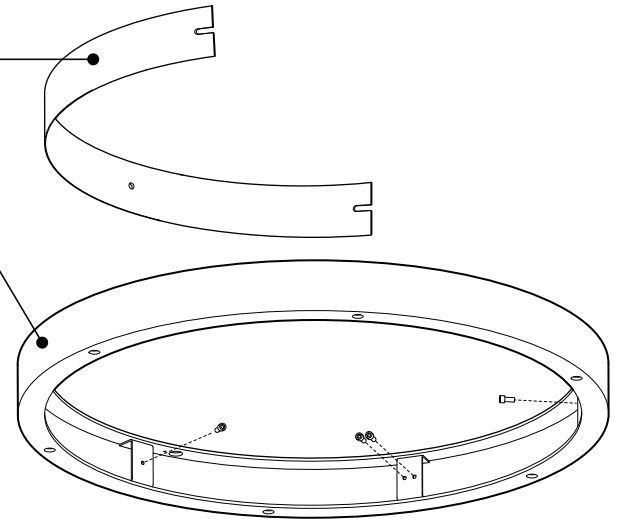

SEAMLESS OUTER RING
Extruded aluminum ring rolled, welded and Buffed
- Coated in black polyester powder

DISCREET BLACK SCREW ON BLACK SURFACE
- ALLOW EASY ACCESS

FITTURE	CODE	Ø 22	Ø 42	LIGHT SOURCE			MAX. WATTAGE										
				LED	HAL	INC	LED			HAL			INC				
							DIRECT	INDIRECT	3	6	9	3	6	9	3	6	9
ALVER	MCC	6	6-9	X	X	X	Always available	X	12W	24W	36W	150W	300W	450W	180W	360W	540W
SPROKET	CFD	6	6-9	X	X			X	12W	24W	36W	150W	300W	450W			
SLIM STACK	SLS	6	6-9	X	X	X			12W	24W	36W	150W	300W	450W	150W	300W	450W
STUBBY STACK	STS	6	6-9	X	X	X			12W	24W	36W	150W	300W	450W	150W	300W	450W
SILENE	JDJ/JDJA/JMJ	6	6-9	X	X	X		X	12W	24W	36W	150W	300W	450W	300W	600W	900W
GALLERY	NAH	6	6-9		X	X						150W	300W	450W	300W	600W	900W
SHAKER	QFI	6	6-9	X		X			12W	24W	36W				180W	360W	540W
KISIS	NFM	NA	6	X		X			24W	48W	72W				300W	600W	900W

Formats disponibles

OFFERT EN ILLUMINATION DIRECTE ET INDIRECTE

COUVERCLE INTÉRIEUR
Composé de 3 couvercles d'acier recouvert de peinture en poudre de polyester noir mat

ANNEAU EXTÉRIEUR
Anneau en aluminium extrudé, cintré et poli
Recouvert de peinture en poudre de polyester noir mat

VIS DISCRÈTE DE COULEUR NOIRE SUR SURFACE NOIRE

LUMINAIRES	CODE	Ø 22	Ø 42	SOURCE LUMINEUSE			WATT MAX.										
				NB. DE LUM.	DEL	HAL	INC	DEL			HAL			INC			
								DIRECTE	INDIRECTE	3	6	9	3	6	9	3	6
ALVER	MCC	6	6-9	X	X	X		X	12W	24W	36W	150W	300W	450W	180W	360W	540W
SPROKET	CFD	6	6-9	X	X			X	12W	24W	36W	150W	300W	450W			
SLIM STACK	SLS	6	6-9	X	X	X			12W	24W	36W	150W	300W	450W	150W	300W	450W
STUBBY STACK	STS	6	6-9	X	X	X			12W	24W	36W	150W	300W	450W	150W	300W	450W
SILENE	JDJ/JDJA/JMJ	6	6-9	X	X	X		X	12W	24W	36W	150W	300W	450W	300W	600W	900W
GALLERY	NAH	6	6-9			X						150W	300W	450W	300W	600W	900W
SHAKER	QFI	6	6-9	X		X			12W	24W	36W				180W	360W	540W
KISIS	NFM	NA	6	X		X			24W	48W	72W				300W	600W	900W