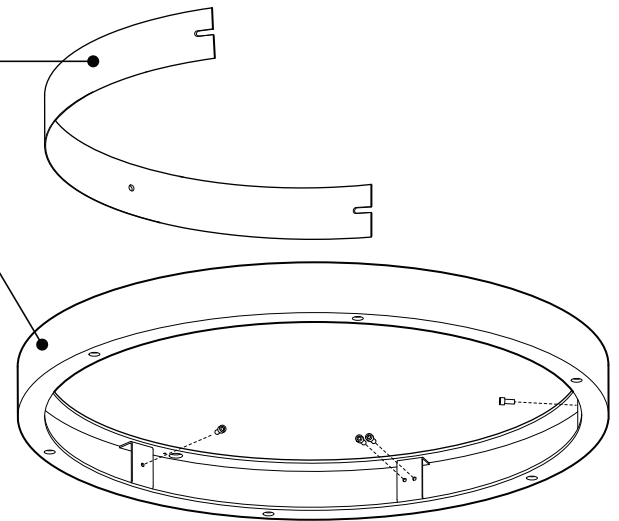

ANNEAU EXTÉRIEUR
Anneau en aluminium extrudé, cintré et poli
Recouvert de peinture en poudre de polyester noir mat

VIS DISCRÈTE DE COULEUR NOIRE SUR SURFACE NOIRE

LUMINAIRES	CODE	Ø 22	Ø 42	SOURCE LUMINEUSE			WATT MAX.										
				DEL	HAL	INC	DEL			HAL			INC				
							3	6	9	3	6	9	3	6	9		
ALVER	MCC	6	6-9	X		X	Toujours disponible	X	12W	24W	36W				180W	360W	540W
SPROKET	CFD	6	6-9	X	X			X	12W	24W	36W	150W	300W	450W			
SLIM STACK	SLS	6	6-9	X	X	X			12W	24W	36W	150W	300W	450W	150W	300W	450W
STUBBY STACK	STS	6	6-9	X	X	X			12W	24W	36W	150W	300W	450W	150W	300W	450W
SILENE	JDJ/JDJA/JMJ	6	6-9	X	X	X		X	12W	24W	36W	150W	300W	450W	300W	600W	900W
GALLERY	NAH	6	6-9		X	X						150W	300W	450W	300W	600W	900W
SHAKER	QFI	6	6-9	X		X			12W	24W	36W				180W	360W	540W
KISIS	NFM	NA	6	X		X			24W	48W	72W				300W	600W	900W