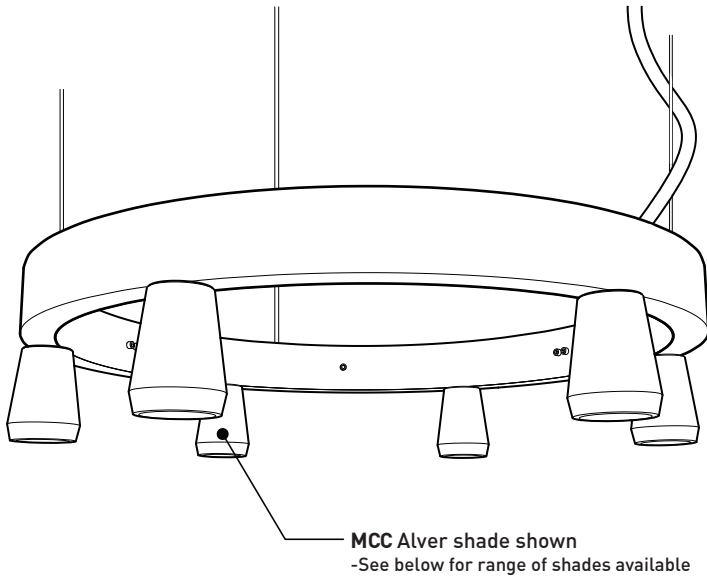

PRODUCT CHARACTERISTICS CARACTÉRISTIQUES DU PRODUIT

BIM **DIM** **IES** **LED**

DESIGN:	Fill larger spaces using our elegant, round chandelier platform. Elementary ring concept allows you to create a Ø22" circular arrangement of selected fixtures.
INSTALLATION:	Mounts with three suspension points on the ceiling and fixtures come pre-assembled to ring structure. Glass shade installation is required.
LIGHT SOURCE:	LED, MR16 and incandescent light sources can be specified in both direct or indirect orientations and dimming is available.
STRUCTURE:	Rolled extruded aluminum ring and steel cover plates are coated in black polyester powder finish.
CERTIFIED:	c-CSA-us
CONCEPTION:	Comblez de vastes espaces avec notre élégante plate-forme de chandelier. Ce concept élémentaire et tendance permet de créer un arrangement circulaire de Ø22" à partir des luminaires sélectionnés.
INSTALLATION:	Les luminaires sont pré-assemblés sur la structure circulaire qui est suspendue par un système à trois câbles. L'installation des abat-jour est requise.
SOURCE LUMINEUSE:	Sources lumineuses DEL, MR16 et incandescentes offertes en illumination directe et indirecte et options de gradation offertes.
STRUCTURE:	Anneau en aluminium extrudé et cintré et couvercles d'acier avec finition à la peinture noire en poudre à base de polyester.
CERTIFIÉ:	c-CSA-us