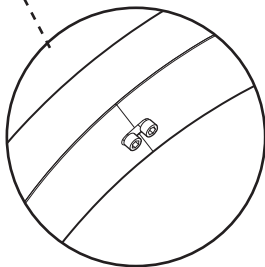

OFFERT EN ILLUMINATION DIRECTE ET INDIRECTE