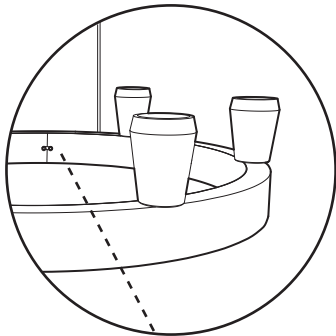

OFFERT EN ILLUMINATION DIRECTE ET INDIRECTE