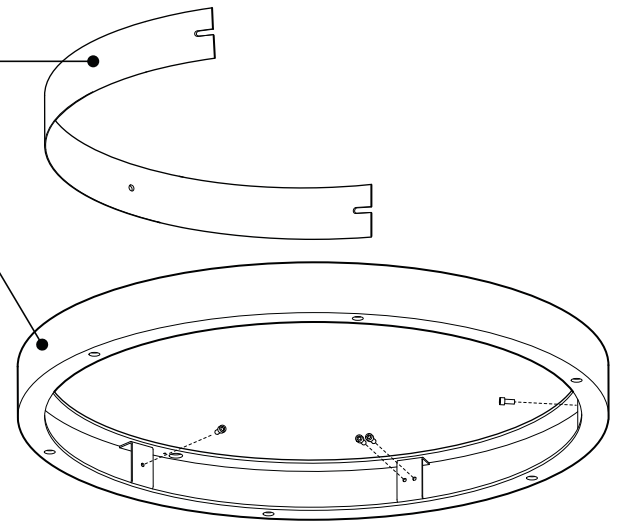

DISCREET BLACK SCREW ON BLACK SURFACE
- ALLOW EASY ACCESS

FITTURE	CODE	Ø 22	Ø 42	LIGHT SOURCE			MAX. WATTAGE										
				LED	HAL	INC	LED			HAL			INC				
							DIRECT	INDIRECT	3	6	9	3	6	9	3	6	9
ALVER	MCC	6	6-9	X		X		X	12W	24W	36W				180W	360W	540W
SPROKET	CFD	6	6-9	X	X			X	12W	24W	36W	150W	300W	450W			
SLIM STACK	SLS	6	6-9	X	X	X			12W	24W	36W	150W	300W	450W	150W	300W	450W
STUBBY STACK	STS	6	6-9	X	X	X			12W	24W	36W	150W	300W	450W	150W	300W	450W
SILENE	JDJ/JDJA/JMJ	6	6-9	X	X	X		X	12W	24W	36W	150W	300W	450W	300W	600W	900W
GALLERY	NAH	6	6-9		X	X						150W	300W	450W	300W	600W	900W
SHAKER	QFI	6	6-9	X		X			12W	24W	36W				180W	360W	540W
KISIS	NFM	NA	6	X		X			24W	48W	72W				300W	600W	900W

4424-XX / 22 pouces

4424-XX / 42 pouces

Formats disponibles

OFFERT EN ILLUMINATION DIRECTE ET INDIRECTE

COUVERCLE INTÉRIEUR
Composé de 3 couvercles d'acier recouvert de peinture en poudre de polyester noir mat

ANNEAU EXTÉRIEUR
Anneau en aluminium extrudé, cintré et poli
Recouvert de peinture en poudre de polyester noir mat

VIS DISCRÈTE DE COULEUR NOIRE SUR SURFACE NOIRE

LUMINAIRES	CODE	Ø 22	Ø 42	SOURCE LUMINEUSE			WATT MAX.										
				DEL	HAL	INC	DEL			HAL			INC				
							3	6	9	3	6	9	3	6	9		
ALVER	MCC	6	6-9	X		X	Toujours disponible	X	12W	24W	36W				180W	360W	540W
SPROKET	CFD	6	6-9	X	X			X	12W	24W	36W	150W	300W	450W			
SLIM STACK	SLS	6	6-9	X	X	X			12W	24W	36W	150W	300W	450W	150W	300W	450W
STUBBY STACK	STS	6	6-9	X	X	X			12W	24W	36W	150W	300W	450W	150W	300W	450W
SILENE	JDJ/JDJA/JMJ	6	6-9	X	X	X		X	12W	24W	36W	150W	300W	450W	300W	600W	900W
GALLERY	NAH	6	6-9		X	X						150W	300W	450W	300W	600W	900W
SHAKER	QFI	6	6-9	X		X			12W	24W	36W				180W	360W	540W
KISIS	NFM	NA	6	X		X			24W	48W	72W				300W	600W	900W