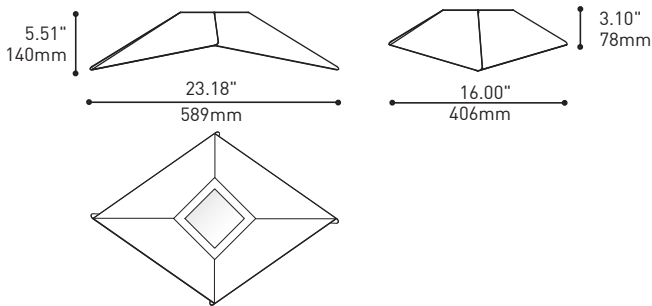

SPECIFICATIONS

4265

LIGHT SOURCE	OLEDWORKS OLED ± 3w
DELIVERED LUMENS	~ 175lm (4000K)
CRI	90 CRI (typical)
STRUCTURE	Custom folded single piece metal shade
SYSTEM WATTAGE	~ 5W
VOLTAGE	120V ou 277V
DRIVER	Constant Current, 175 mA
DIMMING	Phase dimming DP (120 only)
LIGHT DISTRIBUTION	Direct - non glary
WARRANTY	5 years
LM-70	~25 000hrs