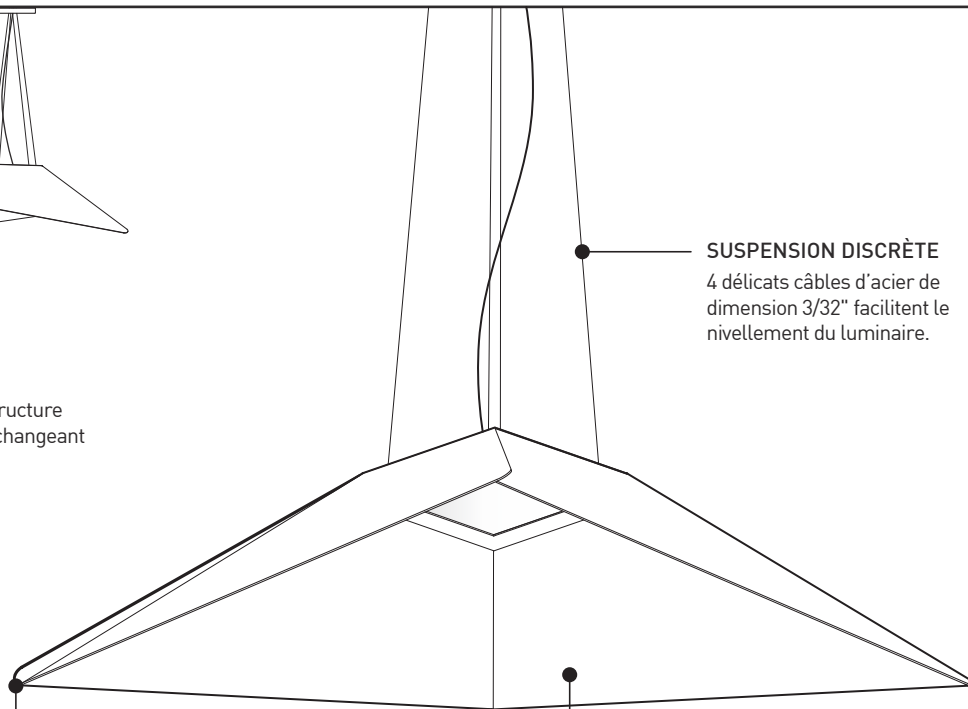

DYNAMIQUE ET VERSATILE

Ayant l'aspect d'un losange, la structure angulaire dynamise l'espace en changeant de forme selon le point de vue.

SUSPENSION DISCRÈTE
4 délicats câbles d'acier de dimension 3/32" facilitent le nivellement du luminaire.

DÉTAIL RAFFINÉ

Élégante superposition des surfaces renforçant l'impression de mouvement créée par la forme.

STRUCTURE FINE

Avec son abat-jour composé d'une seule pièce de métal plié, SAIL met en valeur la minceur du Oled. Offert en finition architecturale finement texturée blanche ou noire.