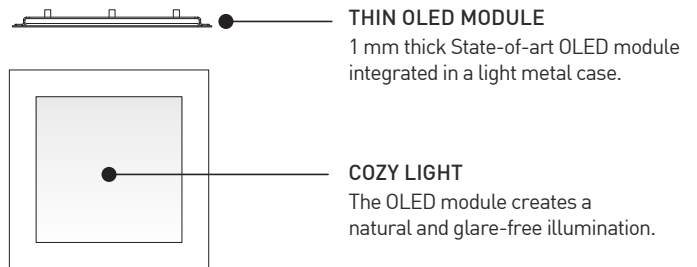

SPECIFICATIONS

4265

LIGHT SOURCE	OLEDWORKS OLED ± 3w
DELIVERED LUMENS	~ 175lm (4000K)
CRI	90 CRI (typical)
STRUCTURE	Custom folded single piece metal shade
SYSTEM WATTAGE	~ 5W
VOLTAGE	120V ou 277V
DRIVER	Constant Current, 175 mA
DIMMING	Phase dimming DP (120 only)
LIGHT DISTRIBUTION	Direct - non glary
WARRANTY	5 years
LM-70	~25 000hrs