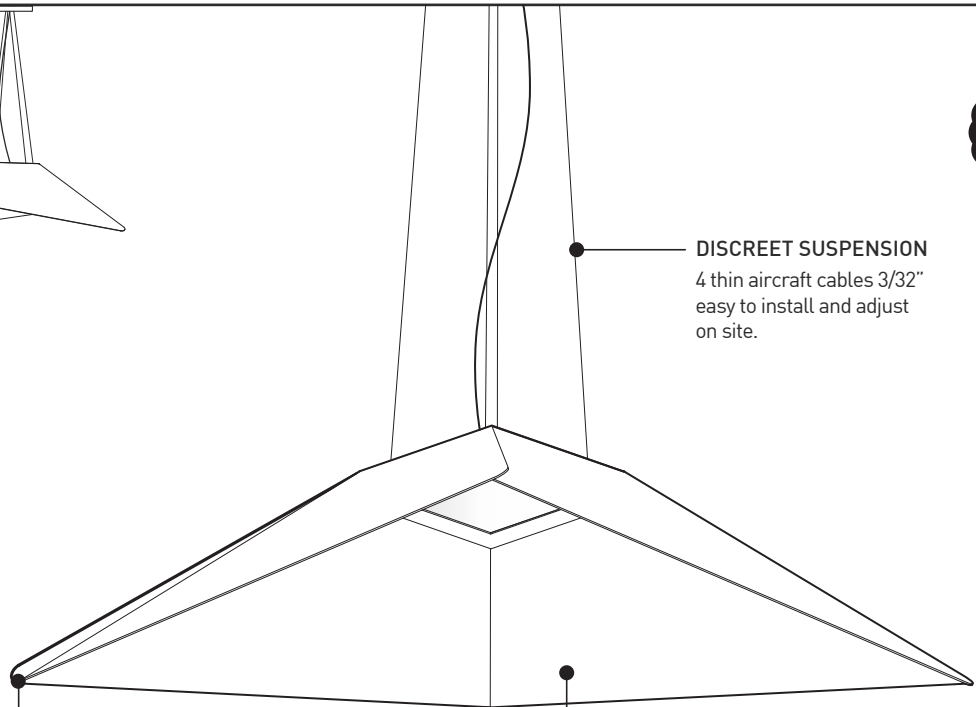

### STRUCTURE:

Abat-jour composé d'une seule pièce d'aluminium angulaire pliée sur mesure.

### CERTIFIÉ:

c-CSA-us

**VERSATILE LOOK**

With its losange form the fixture changes shape according to the point of view.

**DISCREET SUSPENSION**  
4 thin aircraft cables 3/32" easy to install and adjust on site.