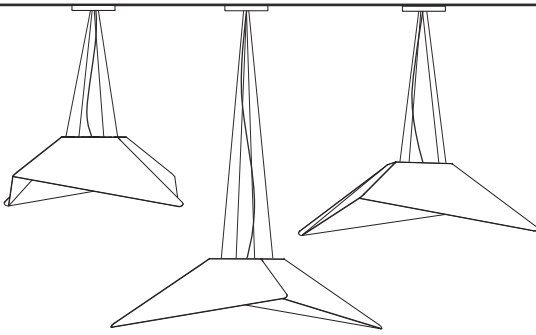

VERSATILE LOOK

With its losange form the fixture changes shape according to the point of view.