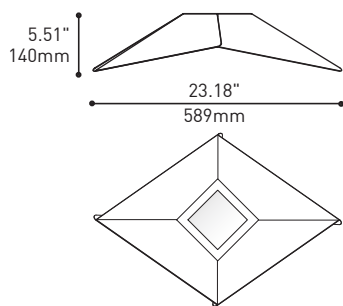

MINCE MODULE OLED

Module haut de gamme OLED d'une épaisseur de 1mm intégré dans un léger boîtier de métal.

DOUCE LUMIÈRE

Le module OLED produit une agréable lumière uniforme ne créant aucun éblouissement.

SPÉCIFICATIONS

4265

SOURCE LUMINEUSE

OLEDWORKS OLED ± 3w

LUMENS RÉELS

~ 175lm (4000K)

IRC

90 IRC (typique)

STRUCTURE

Pièce de métal angulaire pliée sur mesure

PUISSANCE TOTALE

~ 5W

VOLTAGE

120V ou 277V

PILOTE

Courant constant, 175 mA

GRADATION

Gradation phase DP (120 only)

DISTRIBUTION LUMINEUSE

Directe - sans éblouissement

GARANTIE

5 ans

LM-70

~25 000hrs

225 de Liège Ouest, Suite #200
Montréal (QC), Canada H2P 1H4
Tel : 514.385.3515 Fax : 514.385.4169
www.eurekalighting.com

4265