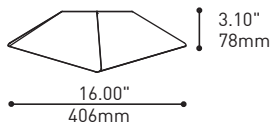

DYNAMIQUE ET VERSATILE

Ayant l'aspect d'un losange, la structure angulaire dynamise l'espace en changeant de forme selon le point de vue.

SUSPENSION DISCRÈTE
4 délicats câbles d'acier de dimension 3/32" facilitent le nivellement du luminaire.

DÉTAIL RAFFINÉ

Élégante superposition des surfaces renforçant l'impression de mouvement créée par la forme.

STRUCTURE FINE

Avec son abat-jour composé d'une seule pièce de métal plié, SAIL met en valeur la minceur du Oled. Offert en finition architecturale finement texturée blanche ou noire.

MINCE MODULE OLED

Module haut de gamme OLED d'une épaisseur de 1mm intégré dans un léger boîtier de métal.

DOUCE LUMIÈRE

Le module OLED produit une agréable lumière uniforme ne créant aucun éblouissement.

SPÉCIFICATIONS

4265

SOURCE LUMINEUSE

OLEDWORKS OLED ± 3w

LUMENS RÉELS

~ 175lm (4000K)

IRC

90 IRC (typique)

STRUCTURE

Pièce de métal angulaire pliée sur mesure

PUISSANCE TOTALE

~ 5W

VOLTAGE

120V ou 277V

PILOTE

Courant constant, 175 mA

GRADATION

Gradation phase DP (120 only)

DISTRIBUTION LUMINEUSE

Directe - sans éblouissement

GARANTIE

5 ans

LM-70

~25 000hrs

225 de Liège Ouest, Suite #200
Montréal (QC), Canada H2P 1H4
Tel : 514.385.3515 Fax : 514.385.4169
www.eurekalighting.com

4265