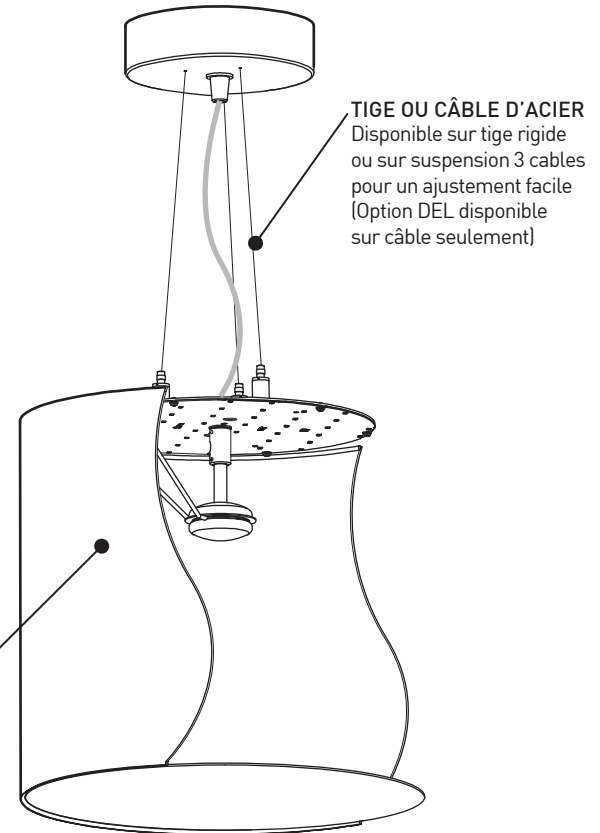

GGU

GGL

GIS

GIL

TF (NON DISPONIBLE EN DEL)

ABAT-JOUR EN TISSU TRILAM
Grande variété d'abat-jour disponible.
Option de tissu lavable & résistant aux taches.
Idéale pour utilisation commerciale.

- COUCHE 1: BOUCLIER PROTECTEUR**
Film transparent polymérique pour une durabilité et netoyabilité accrues
- COUCHE 2: TISSU**
Lin tissé de haute qualité traité avec une résine plastique
- COUCHE 3: DIFFUSEUR**
Feuille de polymère grade éclairage à haute diffusion