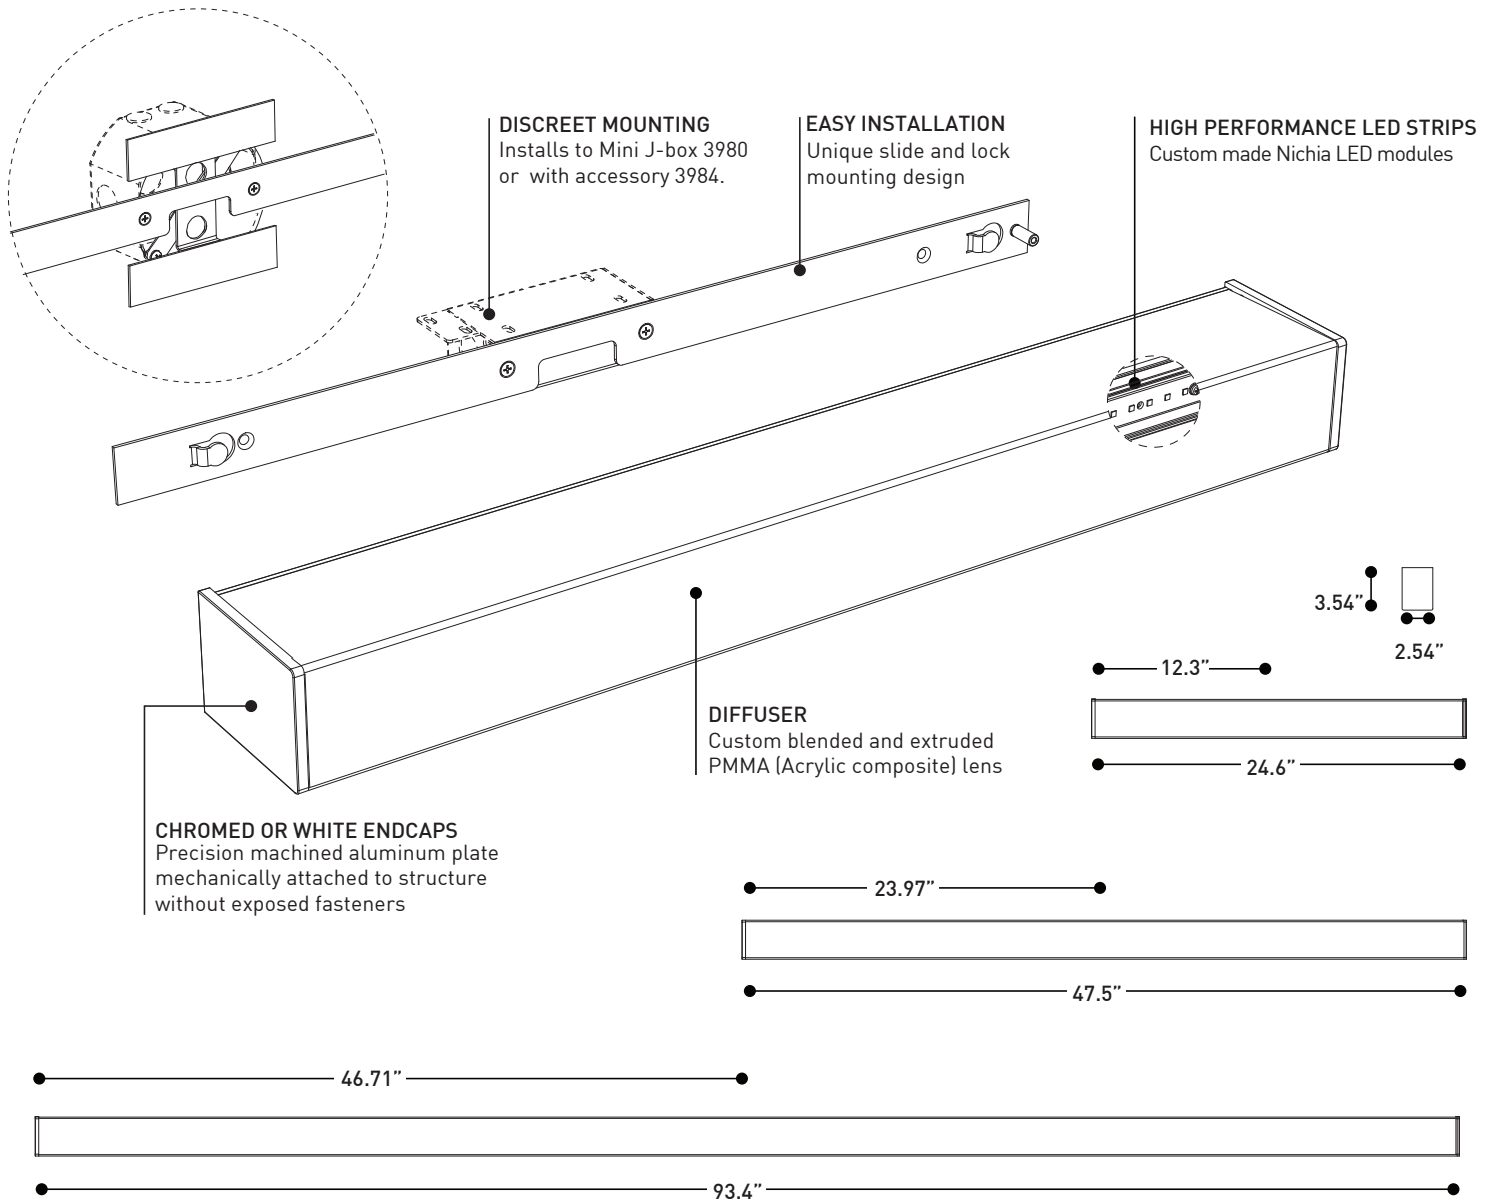

## PRODUCT CHARACTERISTICS CARACTÉRISTIQUES DU PRODUIT

- DESIGN:** Clean, sleek and slender profile with an encasing diffuser and minimal structure. Available in several lengths.
- LIGHT SOURCE:** High performance custom made LED strips with standard 0-10V dimming driver integrated within the fixture.
- STRUCTURE:** Extruded aluminum structure with precision machined end caps mechanically attached to structure without any exposed fasteners.
- DIFFUSER:** Custom blended and extruded acrylic composite lens with snap-fit assembly.
- CERTIFIED:** c-CSA-us
- CONCEPTION:** Profil mince et élégant entouré d'un diffuseur avec une structure minimaliste. Offert en différentes longueurs.
- SOURCE LUMINEUSE:** Modules DEL haute performance conçus et fabriqués sur mesure avec un convertisseur à gradation 0-10V intégré à même le luminaire.
- STRUCTURE:** Structure d'aluminium extrudé, embouts usinés se fixant à la structure sans fixation visible.
- DIFFUSEUR:** Lentille de composite d'acrylique extrudé et assemblée par encliquetage.
- CERTIFIÉ:** c-CSA-us