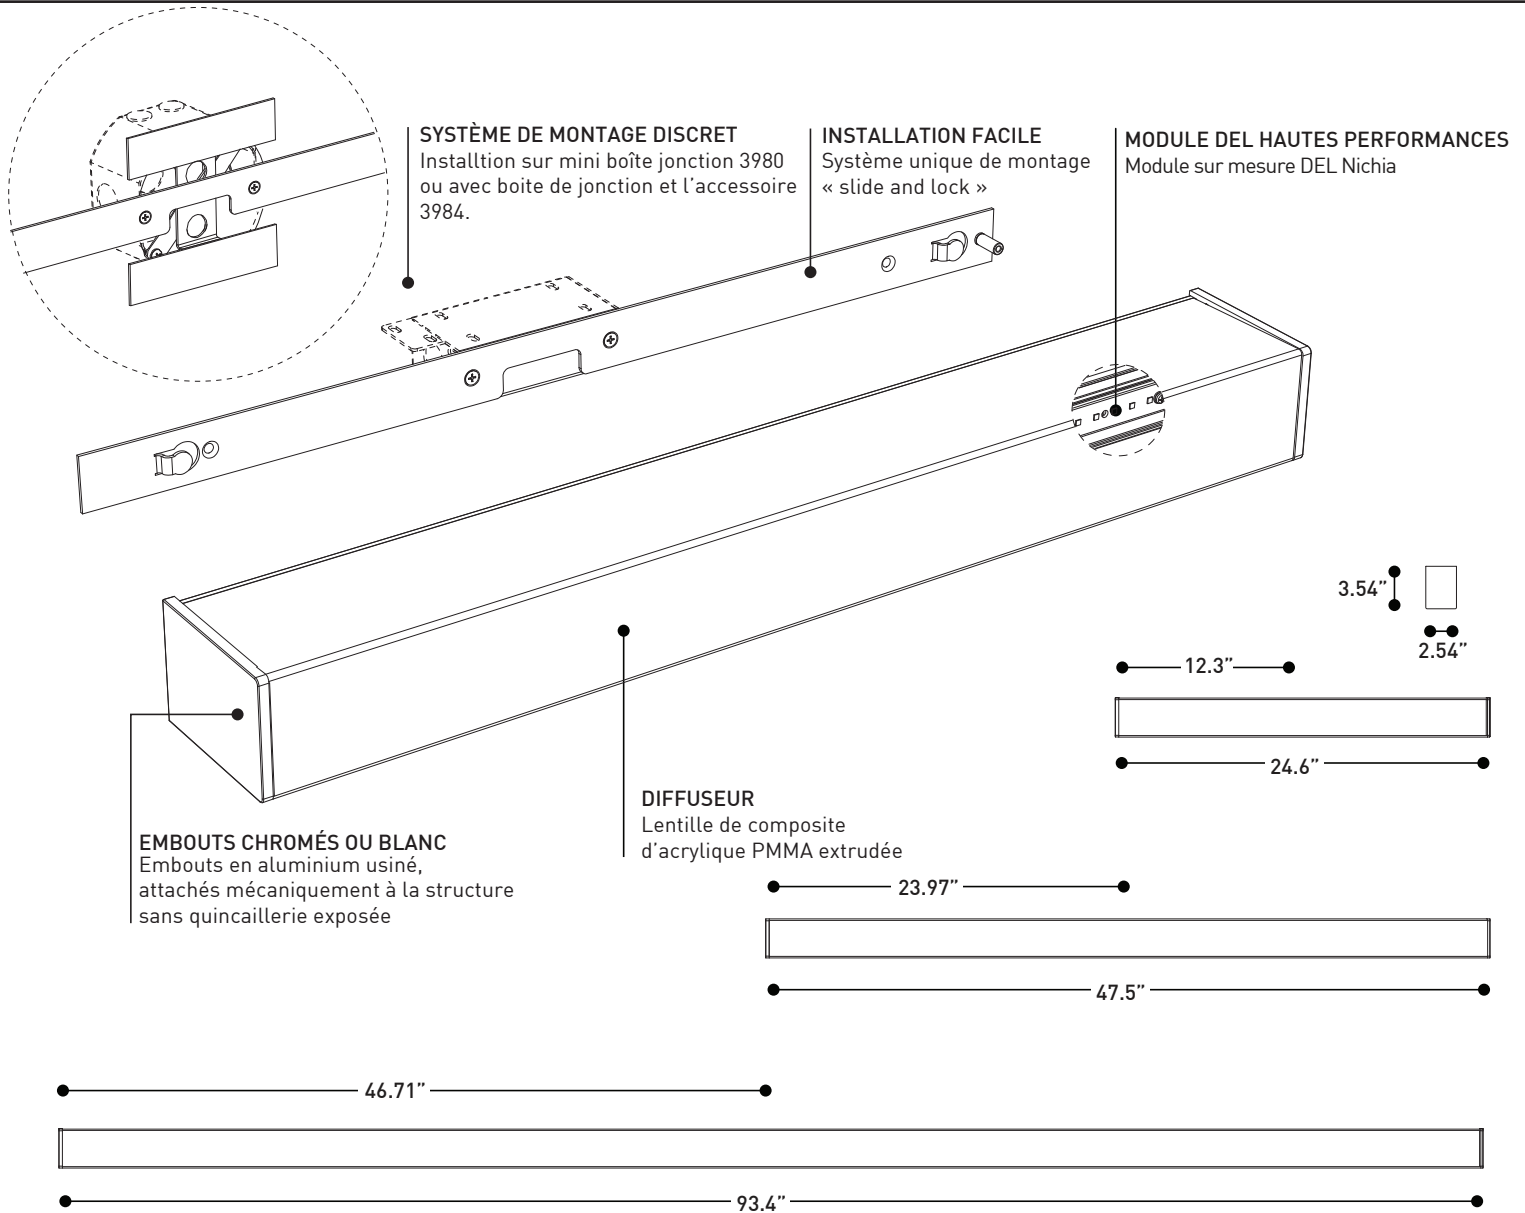

SPÉCIFICATIONS	3542-24	3542-24 HO	3542-48	3542-48 HO	3542-96	3542-96 HO
SOURCE LUMINEUSE	48 x DEL mi-puissance		96 x DEL mi-puissance		192 x DEL mi-puissance	
MODULE	Reconnu UL - Fabriqué aux États-Unis					
LUMENS (LIVRÉS)	~923lm	~1687lm	~1806lm	~3483lm	~3488lm	~6615lm
LUMENS PAR PIED	~461.5lm	~843lm	~451lm	~870lm	~436lm	~826lm
WATTAGE DU SYSTEM	9.4W	19.8W	18.4W	40.4W	37.4W	77.2W
DIMMING	Standard 0-10V DIM					
CRI	85 CRI (Typique)					
EMBOUS	Embouts chromés ou blanc en aluminium usiné					
DIFFUSEUR	Diffuseur extrudé de haute performance fait sur mesure					
VOLTAGE	120V - 277V					
DISTRIBUTION LUMINEUSE	Semi-Directe					
GARANTIE	5 ans