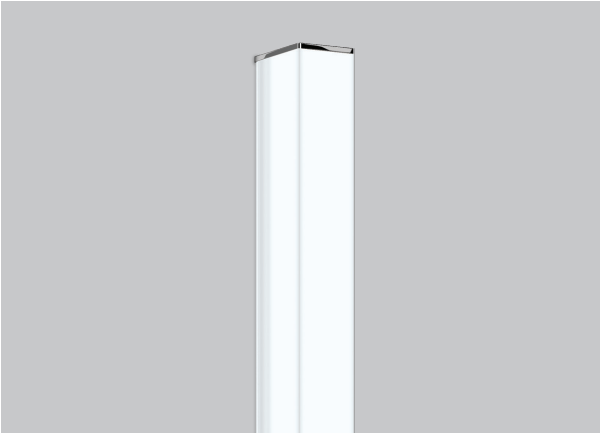

STROKE 3542

PROJECT PROJET

SPEC TYPE

NOTES

FAMILY FAMILLE