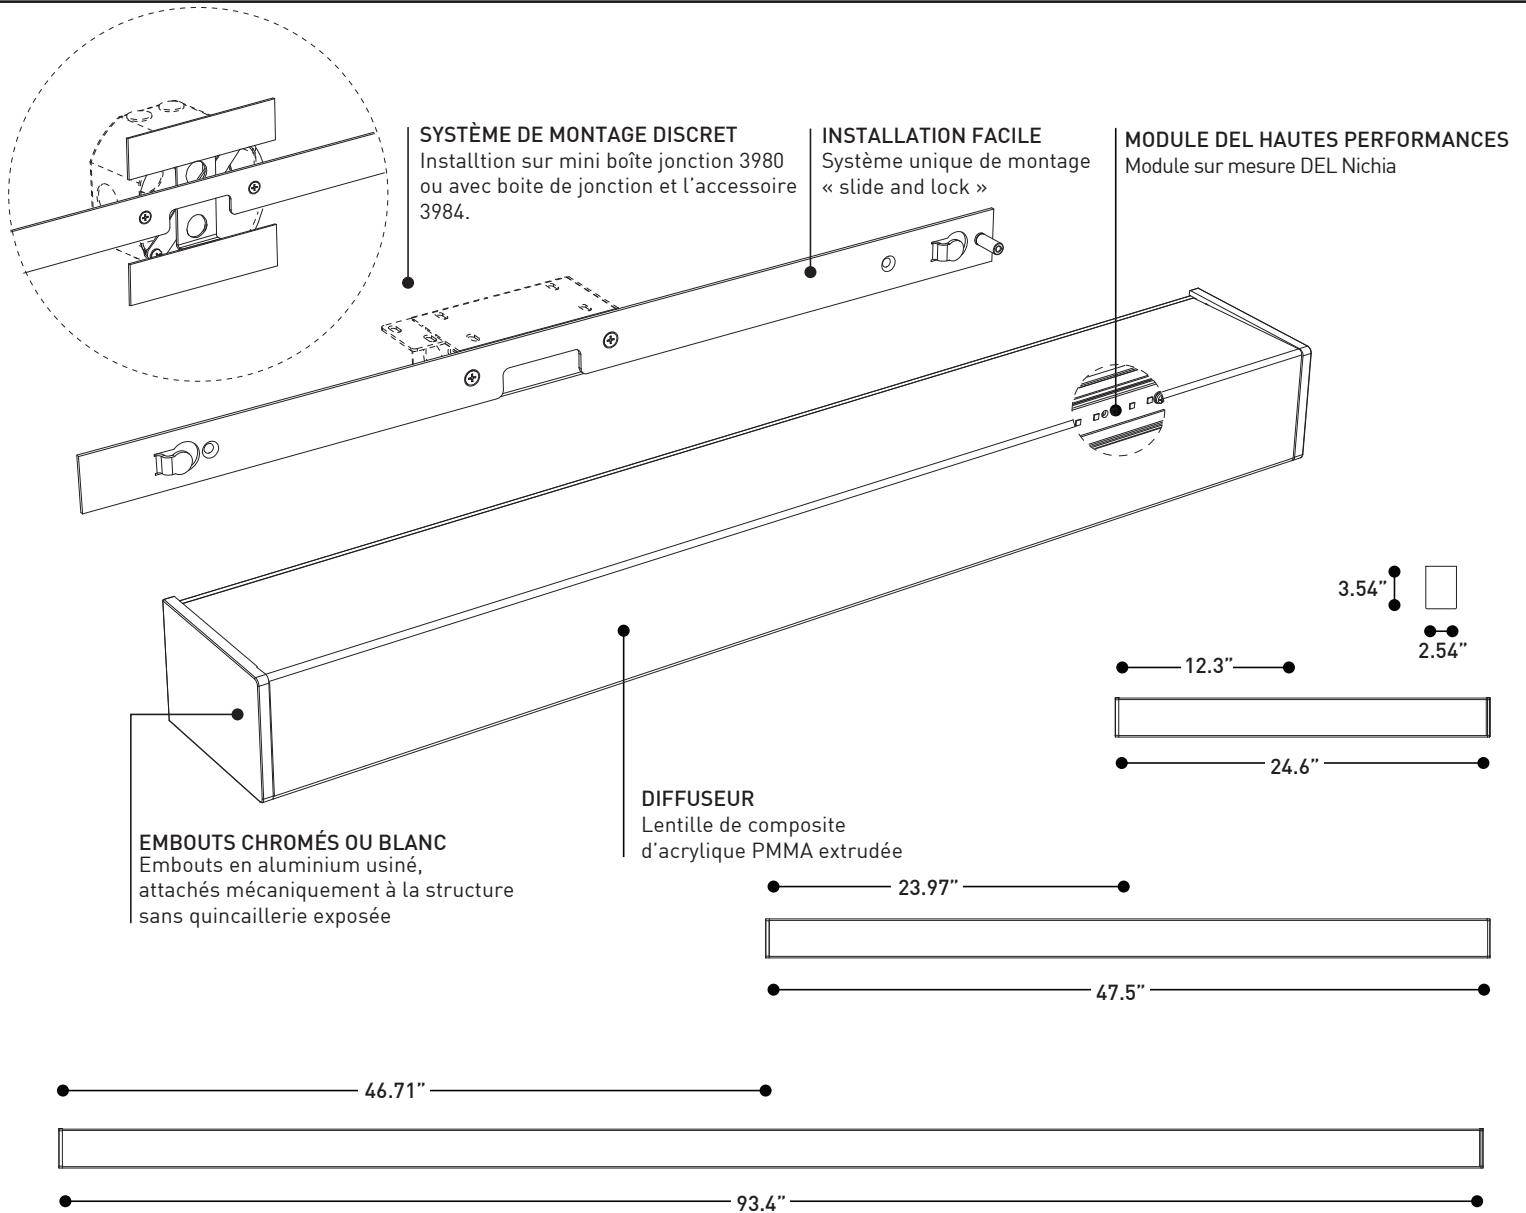

SPÉCIFICATIONS	3542-24	3542-24 HO	3542-48	3542-48 HO	3542-96	3542-96 HO
SOURCE LUMINEUSE	48 x DEL mi-puissance		96 x DEL mi-puissance		192 x DEL mi-puissance	
MODULE	Reconnu UL - Fabriqué aux États-Unis					
LUMENS (LIVRÉS)	~923lm	~1687lm	~1806lm	~3483lm	~3488lm	~6615lm
LUMENS PAR PIED	~461.5lm	~843lm	~451lm	~870lm	~436lm	~826lm
WATTAGE DU SYSTEM	9.4W	19.8W	18.4W	40.4W	37.4W	77.2W
DIMMING	Standard 0-10V DIM					
CRI	85 CRI (Typique)					
EMBOUS	Embouts chromés ou blanc en aluminium usiné					
DIFFUSEUR	Diffuseur extrudé de haute performance fait sur mesure					
VOLTAGE	120V - 277V					
DISTRIBUTION LUMINEUSE	Semi-Directe					
GARANTIE	5 ans