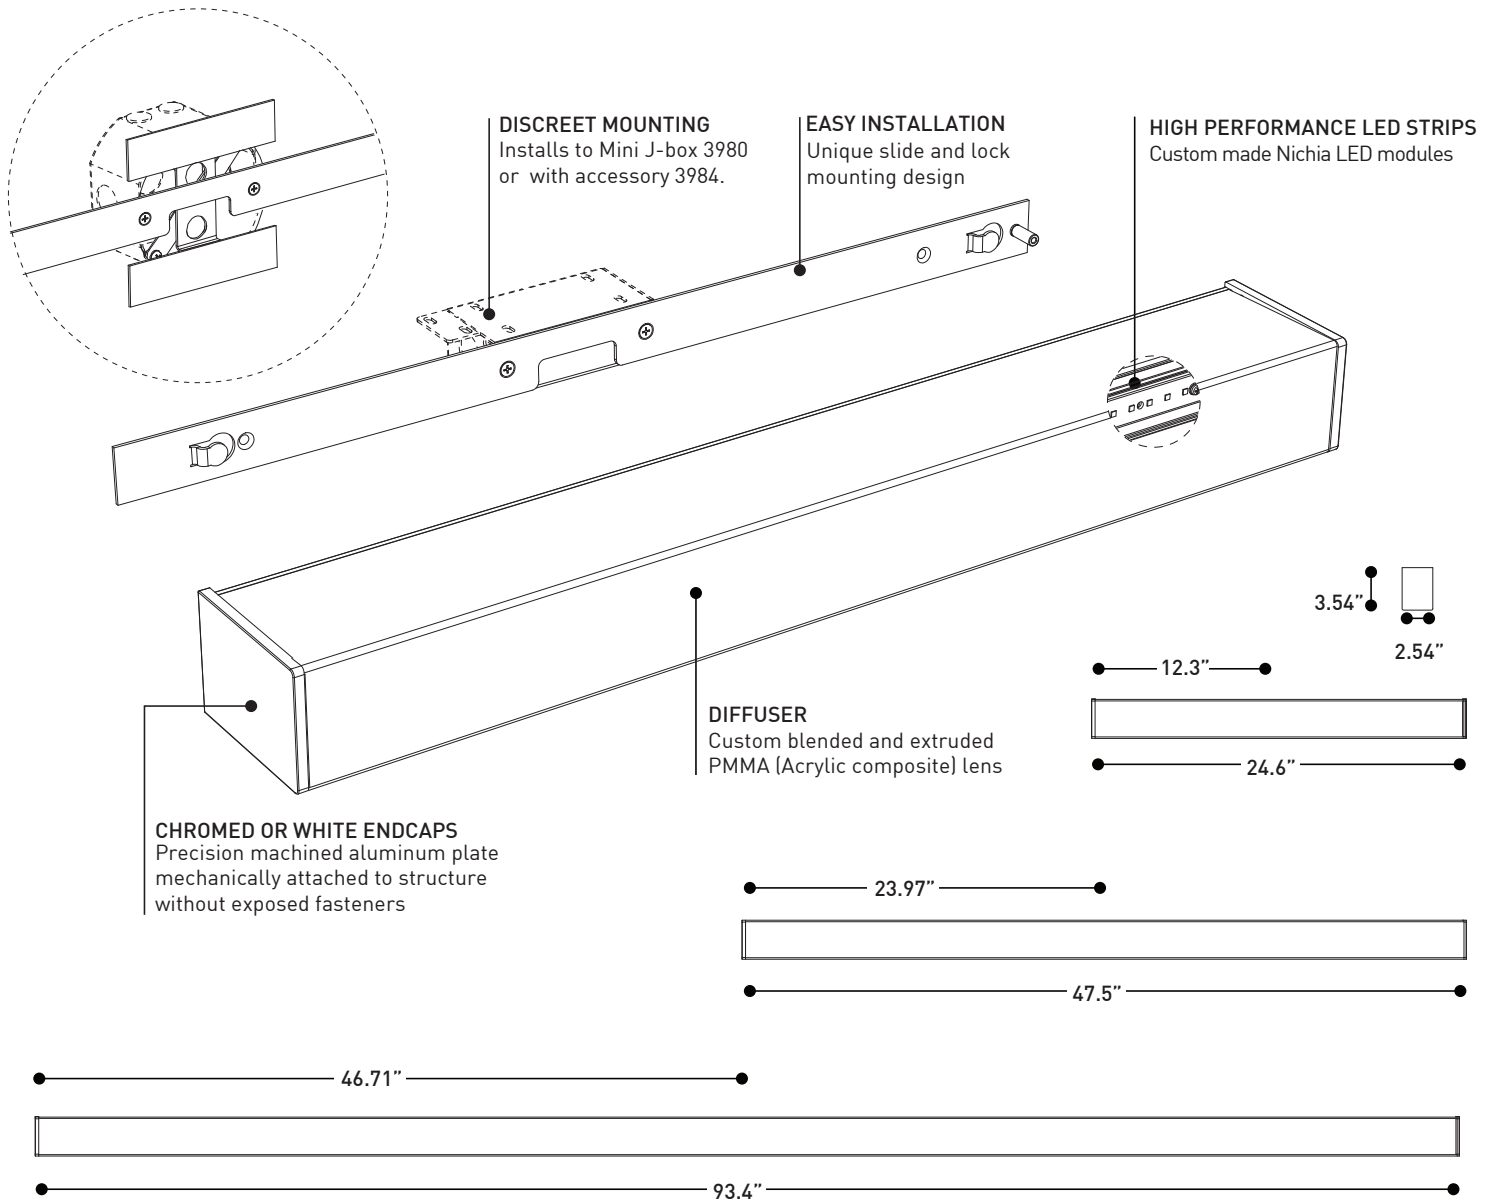

CERTIFIED: c-CSA-us

CONCEPTION: Profil mince et élégant entouré d'un diffuseur avec une structure minimaliste. Offert en différentes longueurs et conforme à la norme ADA.

SOURCE LUMINEUSE: Modules DEL haute performance conçus et fabriqués sur mesure avec un convertisseur à gradation 0-10V intégré à même le luminaire.

STRUCTURE: Structure d'aluminium extrudé, embouts usinés se fixant à la structure sans attache visible.

DIFFUSEUR: Lentille de composite d'acrylique extrudé et assemblée par encliquetage.

CERTIFIÉ: c-CSA-us