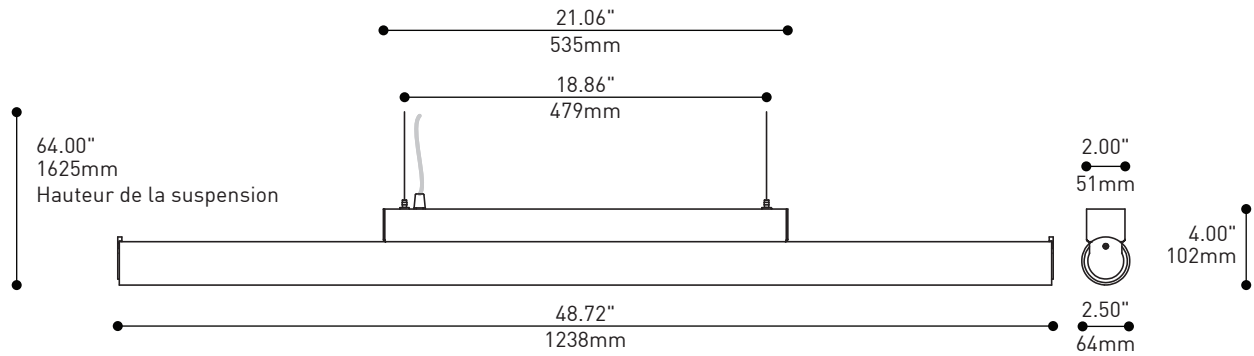

SPÉCIFICATIONS

SOURCE LUMINEUSE
BALLAST
GRADATION (ADVANCE)
GRADATION (LUTRON)
URGENCE
DOUILLES
VOLTAGE
STRUCTURE
EMOBOUTS
ABAT-JOUR
SUSPENSION
IES / REVIT
GARANTIE

FLUORESCENT

1 x 32W T8 (F32T8)
Advance Optanium ou équivalent: Protection programmée Start-EOL (End-of- Life)
DM1 - Advance Mark 10 120V ou 277V , DM7 - Advance Mark 7 120V -277V
D3D - Lutron Hi-Lume 3D 120/277V (Ecosystem Digital Link Wiring) , D33 - Lutron Hi-Lume 3D 120/277V (3 fils)
IOTA ISL-28 (1 source 32w-425 Lm/90 min) , ISL-54 (1 source 32w-700 Lm/90 min) - Installation à distance dans 3981B d'Eureka
BJB G13 (Bi-pin moyen) socle à pression avec verrou par rotation
120V, 277V ou 347V (Pas disponible avec gradation)
Acier 18 jauges embouti avec fini chromé ou chrome satiné - pièces internes en acier galvanisé
Aluminium usiné et plaqué
Mélange de PMMA (Composite d'acrylic) personnalisé et extrudé avec transmission et diffusion performantes
Double câbles d'acier infiniment ajustables grâce à des pièces agrippantes et verrouillables
Sur demande
2 ans

225 de Liège Ouest, Suite #200
Montréal (QC), Canada H2P 1H4
Tel : 514.385.3515 Fax : 514.385.4169
www.eurekalighting.com

3540B-48
74540B-48