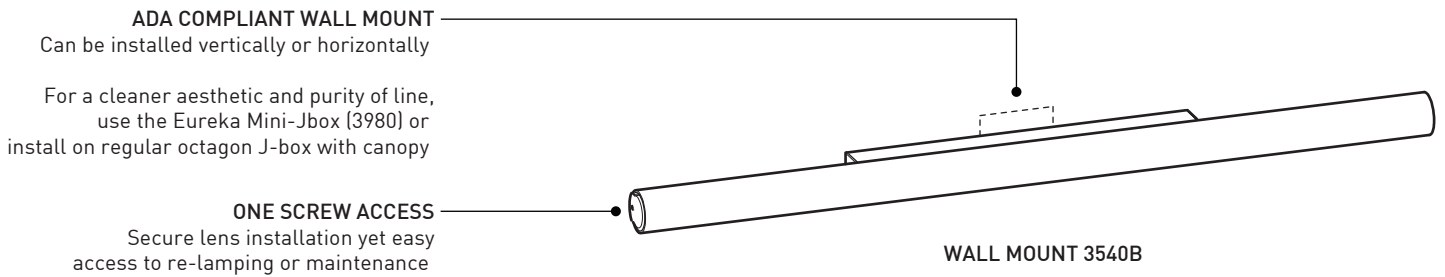

SPECIFICATIONS

	FLUORESCENT
LIGHT SOURCE	1 x 32W T8 (F32T8)
BALLAST	Advance Optanium or equivalent: Programmed Start-EOL (End-of- Life) protection
DIMMING (ADVANCE)	DM1 - Advance Mark 10 120V or 277V , DM7 - Advance Mark 7 120V -277V
DIMMING (LUTRON)	D3D - Lutron Hi-Lume 3D 120/277V (Ecosystem Digital Link Wiring) , D33 - Lutron Hi-Lume 3D 120/277V [3 wire wiring]
EMERGENCY	IOTA ISL-28 (1 Lamp 32w-425 Lm/90 min) , ISL-54 (1 Lamp 32w-700 Lm/90 min) - to be installed remotely in Eureka 3981B
SOCKETS	BJB G13 (Medium bi-pin) push-through lampholders with rotor lamp securing
VOLTAGE	120V , 277V or 347V (not available with dimming)
STRUCTURE	Die-stamped 18 gauge steel with Chrome or Satin chrome plated finish - internal parts galvanized steel
END CAP	Machined aluminium with plated finish
SHADE	Custom blended and extruded PMMA (Acrylic composite) with high diffusion and transmission
SUSPENSION	Dual aircraft cable with infinitely adjusting and locking grippers
IES / REVIT	On request
WARRANTY	2 years

225 de Liège Ouest, Suite #200
Montréal (QC), Canada H2P 1H4
Tel : 514.385.3515 Fax : 514.385.4169
www.eurekalighting.com

3540B-48
74540B-48