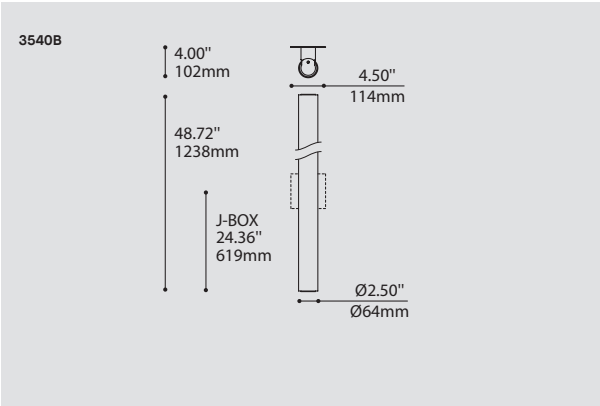

MOONRISE PLUS T8 3540B

PROJECT PROJET

SPEC TYPE

NOTES

ORDERING SPECIFICATION SPÉCIFICATION DE COMMANDE

CODE

MODEL MODÈLE

3540B-48

3540B-48 MOONRISE PLUS T8 (ROUND)

LIGHT SOURCE SOURCE LUMINEUSE

F.T8.32

(WATTAGE, LAMP TYPE, LAMP FORM, BASE TYPE, OTHER INFO)

F.T8.32 32W, T8

VOLTAGE VOLTAGE

120V 120 VOLT

277V 277 VOLT

347V* 347 VOLT

DIMMING OPTION OPTION DE GRADATION

DM1 ADVANCE MARK 10 ELECTRONIC DIMMING BALLAST

DM7 ADVANCE MARK 7 ELECTRONIC DIMMING BALLAST

D3D LUTRON HI-LUME 3D ELECTRONIC DIMMING BALLAST (ECOSYSTEM DIGITAL LINK WIRING)

D33 LUTRON HI-LUME 3D ELECTRONIC DIMMING BALLAST (3-WIRE WIRING)

EMERGENCY BATTERY BATTERIE D'URGENCE

120V OR 277V ONLY

NOT AVAILABLE WITH A DIMMING BALLAST OR WITH A 3980 ACCESSORY (MINI JUNCTION BOX)

REM ⁽¹⁾ REMOTE EMERGENCY BATTERY

⁽¹⁾ 3981B ACCESSORY IS REQUIRED FOR THIS OPTION

STRUCTURE FINISH FINI STRUCTURE

CHR CHROME

S C SATIN CHROME

DIFFUSER FINISH FINI DIFFUSEUR

WH

WH WHITE

ACCESSORY ACCESSOIRE

3980 MINI JUNCTION BOX

3981B JUNCTION BOX FOR T8 REMOTE EMERGENCY BATTERY

PRODUCT CHARACTERISTICS CARACTÉRISTIQUES DU PRODUIT

DESIGN:

T8 format of our classic round profile wall mounted, ADA compliant linear fixture.

LIGHT SOURCE:

One lamp 32W T8 light source available in standard and dimming.

STRUCTURE:

Machined aluminum end caps & die-stamped steel structure with plated finish.

DIFFUSER:

Extruded high performance custom blended PMMA.

CERTIFIED:

c-UL-us

CONCEPTION:

Format linéaire T8 de l'applique classique au profil rond. Conforme à la norme ADA.

SOURCE LUMINEUSE:

Une lampe T8 32W avec ou sans option de gradation.

STRUCTURE:

Emboutis d'aluminium usinés et structure d'acier embouti plaqués.

DIFFUSEUR:

PMMA haute performance extrudé.

CERTIFIÉ:

c-UL-us