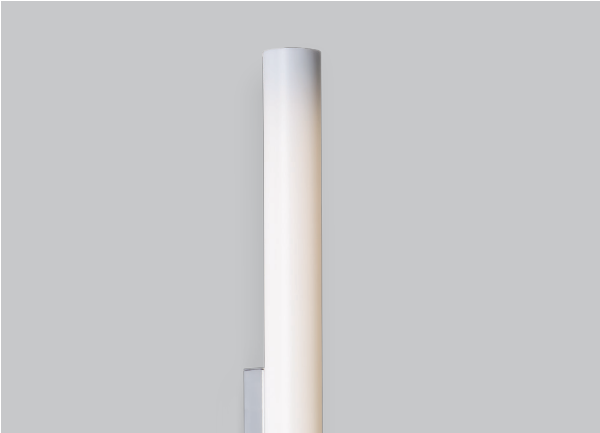

MOONRISE PLUS T8 3540B

PROJECT PROJET

SPEC TYPE

NOTES

ORDERING SPECIFICATION SPÉCIFICATION DE COMMANDE

CODE

MODEL MODÈLE

3540B-48

3540B-48 MOONRISE PLUS T8 (ROUND)

LIGHT SOURCE SOURCE LUMINEUSE

F.T8.32

(WATTAGE, LAMP TYPE, LAMP FORM, BASE TYPE, OTHER INFO)

F.T8.32 32W, T8

VOLTAGE VOLTAGE

120V 120 VOLT

277V 277 VOLT

347V* 347 VOLT

DIMMING OPTION OPTION DE GRADATION

DM1 ADVANCE MARK 10 ELECTRONIC DIMMING BALLAST

DM7 ADVANCE MARK 7 ELECTRONIC DIMMING BALLAST

D3D LUTRON HI-LUME 3D ELECTRONIC DIMMING BALLAST (ECOSYSTEM DIGITAL LINK WIRING)

D33 LUTRON HI-LUME 3D ELECTRONIC DIMMING BALLAST (3-WIRE WIRING)

EMERGENCY BATTERY BATTERIE D'URGENCE

120V OR 277V ONLY

NOT AVAILABLE WITH A DIMMING BALLAST OR WITH A 3980 ACCESSORY (MINI JUNCTION BOX)

REM ⁽¹⁾ REMOTE EMERGENCY BATTERY

⁽¹⁾ 3981B ACCESSORY IS REQUIRED FOR THIS OPTION

STRUCTURE FINISH FINI STRUCTURE

CHR CHROME

S C SATIN CHROME

DIFFUSER FINISH FINI DIFFUSEUR

WH

WH WHITE

ACCESSORY ACCESSOIRE

3980 MINI JUNCTION BOX

3981B JUNCTION BOX FOR T8 REMOTE EMERGENCY BATTERY

PRODUCT CHARACTERISTICS CARACTÉRISTIQUES DU PRODUIT

DESIGN:

T8 format of our classic round profile wall mounted, ADA compliant linear fixture.

LIGHT SOURCE:

One lamp 32W T8 light source available in standard and dimming.

STRUCTURE:

Machined aluminum end caps & die-stamped steel structure with plated finish.

DIFFUSER:

Extruded high performance custom blended PMMA.

CERTIFIED:

c-UL-us

CONCEPTION:

Format linéaire T8 de l'applique classique au profil rond. Conforme à la norme ADA.

SOURCE LUMINEUSE:

Une lampe T8 32W avec ou sans option de gradation.

STRUCTURE:

Emboutis d'aluminium usinés et structure d'acier embouti plaqués.

DIFFUSEUR:

PMMA haute performance extrudé.

CERTIFIÉ:

c-UL-us