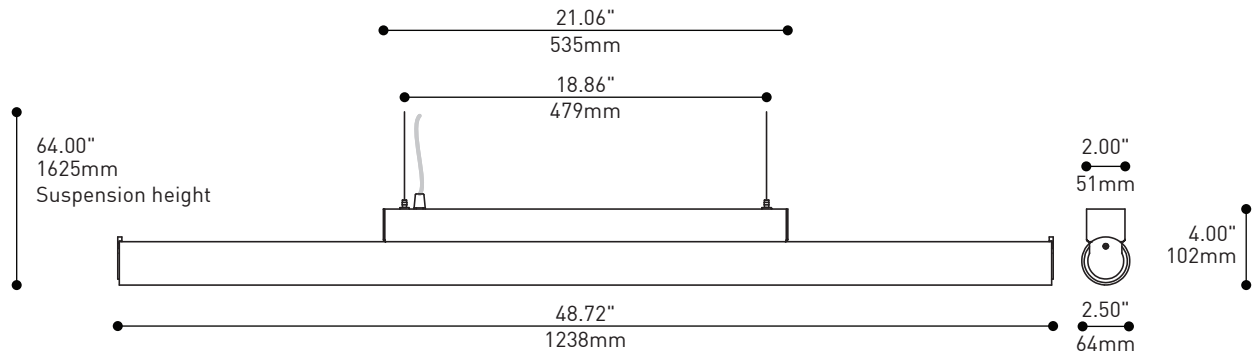

SPECIFICATIONS

	FLUORESCENT
LIGHT SOURCE	1 x 32W T8 (F32T8)
BALLAST	Advance Optanium or equivalent: Programmed Start-EOL (End-of- Life) protection
DIMMING (ADVANCE)	DM1 - Advance Mark 10 120V or 277V , DM7 - Advance Mark 7 120V -277V
DIMMING (LUTRON)	D3D - Lutron Hi-Lume 3D 120/277V (Ecosystem Digital Link Wiring) , D33 - Lutron Hi-Lume 3D 120/277V [3 wire wiring]
EMERGENCY	IOTA ISL-28 (1 Lamp 32w-425 Lm/90 min) , ISL-54 (1 Lamp 32w-700 Lm/90 min) - to be installed remotely in Eureka 3981B
SOCKETS	BJB G13 (Medium bi-pin) push-through lampholders with rotor lamp securing
VOLTAGE	120V , 277V or 347V (not available with dimming)
STRUCTURE	Die-stamped 18 gauge steel with Chrome or Satin chrome plated finish - internal parts galvanized steel
END CAP	Machined aluminium with plated finish
SHADE	Custom blended and extruded PMMA (Acrylic composite) with high diffusion and transmission
SUSPENSION	Dual aircraft cable with infinitely adjusting and locking grippers
IES / REVIT	On request
WARRANTY	2 years

225 de Liège Ouest, Suite #200
Montréal (QC), Canada H2P 1H4
Tel : 514.385.3515 Fax : 514.385.4169
www.eurekalighting.com

3540B-48
74540B-48