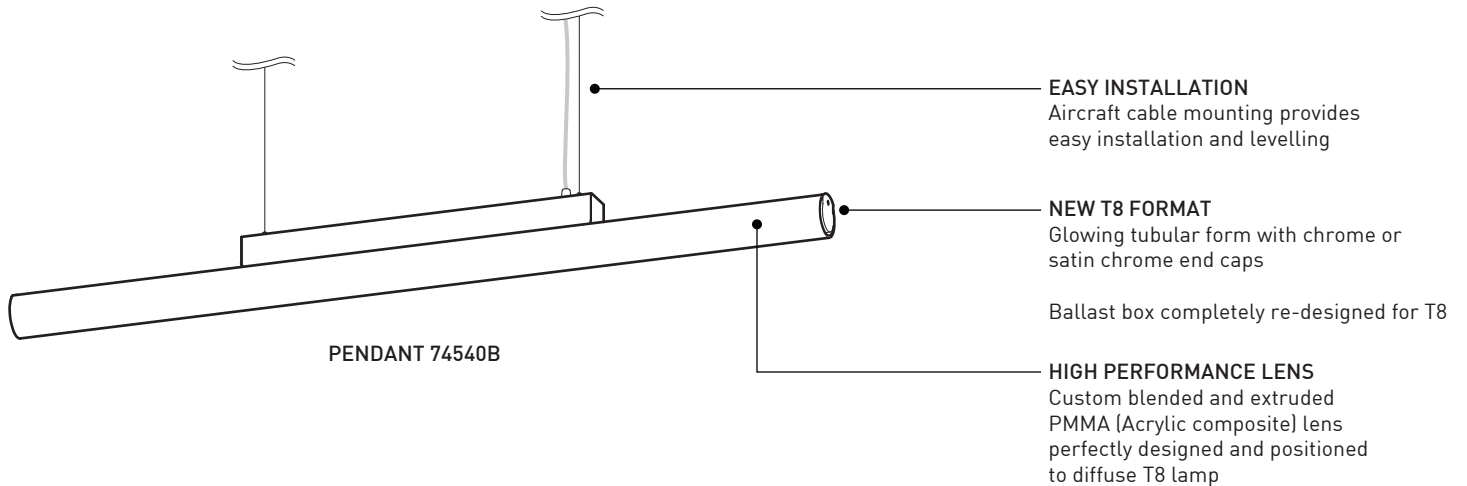

SPECIFICATIONS

	FLUORESCENT
LIGHT SOURCE	1 x 32W T8 (F32T8)
BALLAST	Advance Optanium or equivalent: Programmed Start-EOL (End-of- Life) protection
DIMMING (ADVANCE)	DM1 - Advance Mark 10 120V or 277V , DM7 - Advance Mark 7 120V -277V
DIMMING (LUTRON)	D3D - Lutron Hi-Lume 3D 120/277V (Ecosystem Digital Link Wiring) , D33 - Lutron Hi-Lume 3D 120/277V [3 wire wiring]
EMERGENCY	IOTA ISL-28 (1 Lamp 32w-425 Lm/90 min) , ISL-54 (1 Lamp 32w-700 Lm/90 min) - to be installed remotely in Eureka 3981B
SOCKETS	BJB G13 (Medium bi-pin) push-through lampholders with rotor lamp securing
VOLTAGE	120V , 277V or 347V (not available with dimming)
STRUCTURE	Die-stamped 18 gauge steel with Chrome or Satin chrome plated finish - internal parts galvanized steel
END CAP	Machined aluminium with plated finish
SHADE	Custom blended and extruded PMMA (Acrylic composite) with high diffusion and transmission
SUSPENSION	Dual aircraft cable with infinitely adjusting and locking grippers
IES / REVIT	On request
WARRANTY	2 years

225 de Liège Ouest, Suite #200
Montréal (QC), Canada H2P 1H4
Tel : 514.385.3515 Fax : 514.385.4169
www.eurekalighting.com

3540B-48
74540B-48