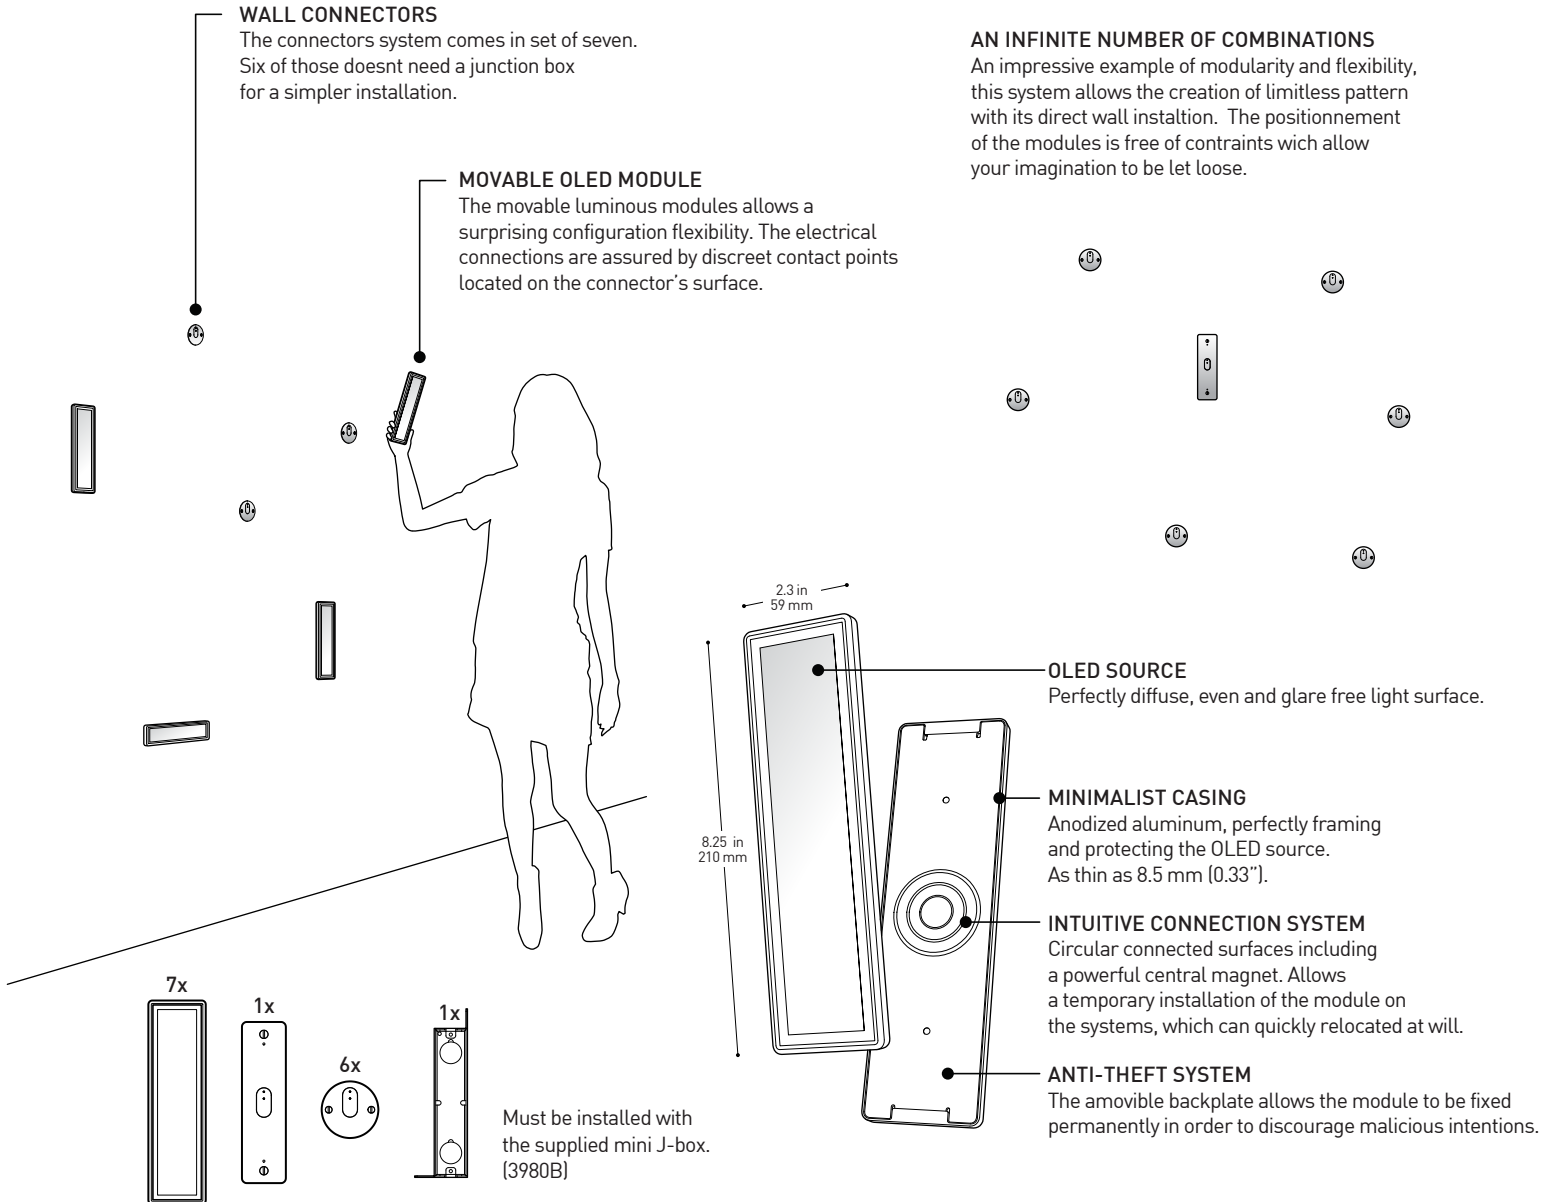

WALL CONNECTORS

The connectors system comes in set of seven. Six of those doesn't need a junction box for a simpler installation.

MOVABLE OLED MODULE

The movable luminous modules allows a surprising configuration flexibility. The electrical connections are assured by discreet contact points located on the connector's surface.

AN INFINITE NUMBER OF COMBINATIONS

An impressive example of modularity and flexibility, this system allows the creation of limitless patterns with its direct wall installation. The positionnement of the modules is free of constraints which allow your imagination to be let loose.

CONNECTEURS MURAUX

Système de connecteurs muraux offert en groupe de sept. Six de ceux-ci ne nécessitent pas de boîte de jonction pour une installation simplifiée.

MODULE OLED AMOVIBLES

Les modules lumineux amovibles permettent une surprenante flexibilité de configuration. La connexion électrique est assurée par un système de points de contact situés sur la surface des connecteurs.