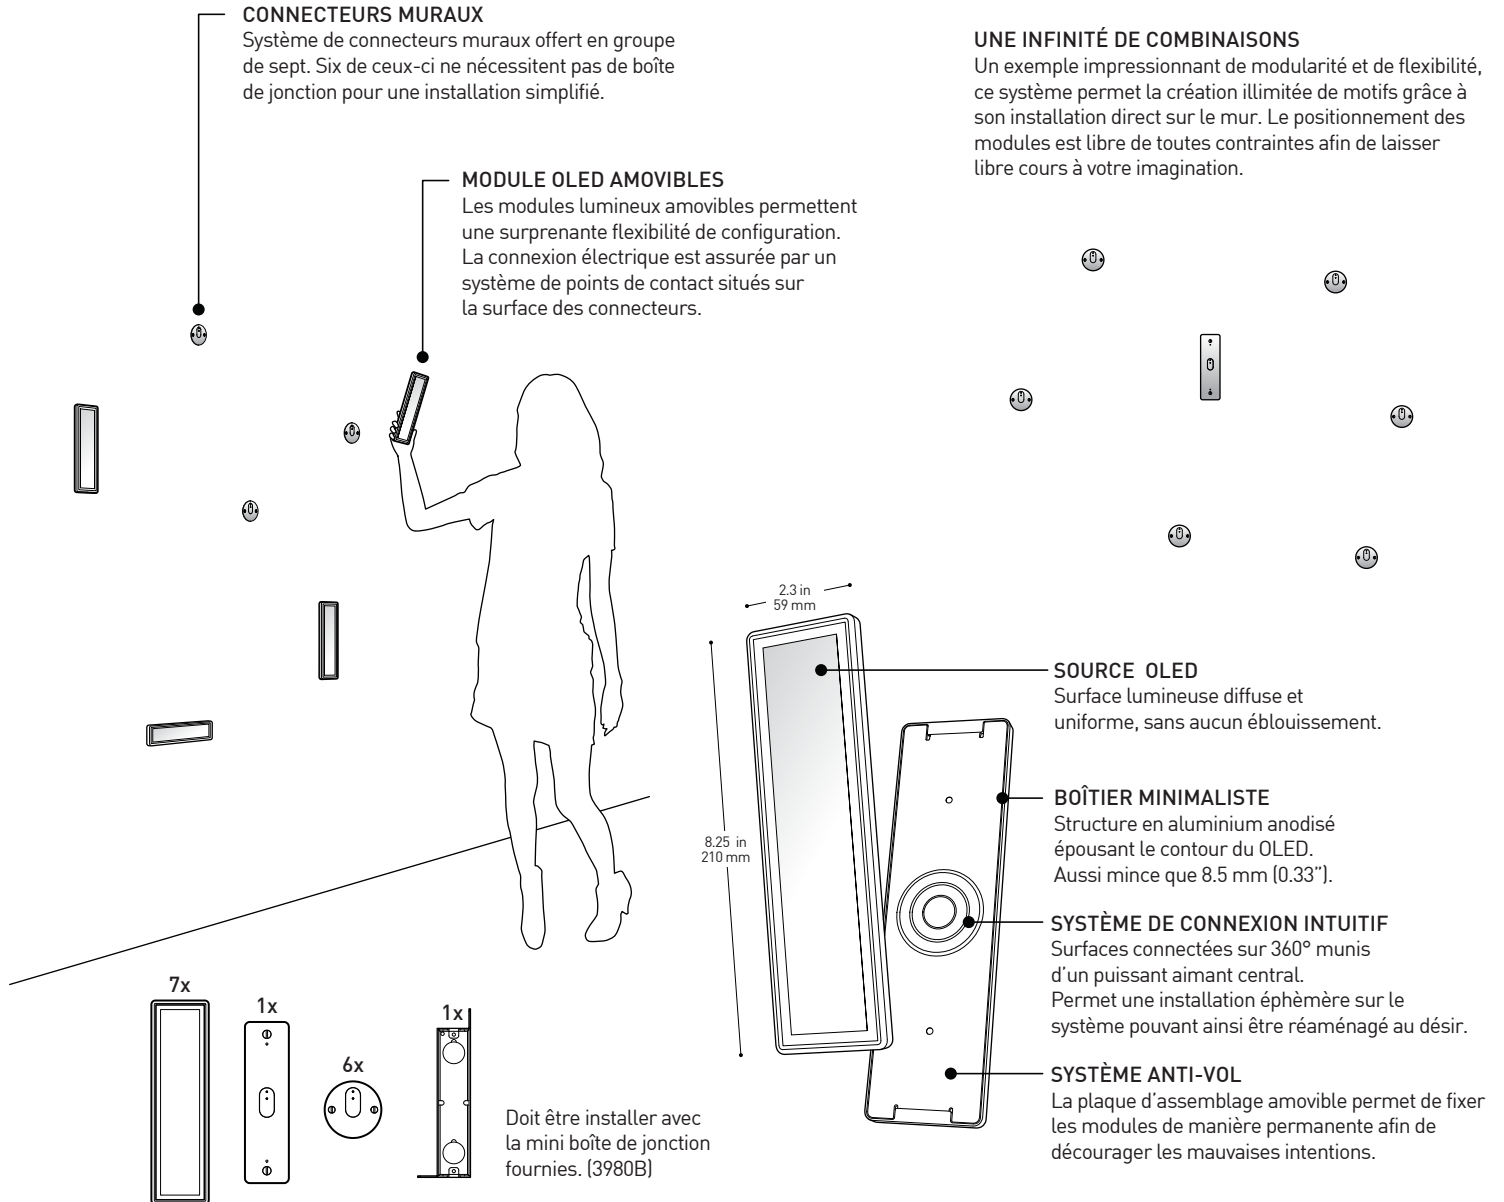

CONNECTEURS MURAUX

Système de connecteurs muraux offert en groupe de sept. Six de ceux-ci ne nécessitent pas de boîte de jonction pour une installation simplifiée.

MODULE OLED AMOVIBLES

Les modules lumineux amovibles permettent une surprenante flexibilité de configuration. La connexion électrique est assurée par un système de points de contact situés sur la surface des connecteurs.

UNE INFINITÉ DE COMBINAISONS

Un exemple impressionnant de modularité et de flexibilité, ce système permet la création illimitée de motifs grâce à son installation direct sur le mur. Le positionnement des modules est libre de toutes contraintes afin de laisser libre cours à votre imagination.

SPÉCIFICATIONS

SOURCE LUMINEUSE	7 x LG Display OLED Light
LUMENS RÉELS	545lm (75lm par module)
PUISSANCE DU LUMINAIRE	21W
GRADATION	Gradation 0-10V standard
IRC	87 IRC (Typique)
VOLTAGE	120V - 277V
MODULES OLED	Modules d'aluminium usiné avec précision, puis anodisé, certis d'une source OLED incroyablement mince et parfaitement diffuse
CONNECTEURS	Module de plastique usiné avec précision et plaques découper au laser
LM-79	Sur demande
GARANTIE	5 ans