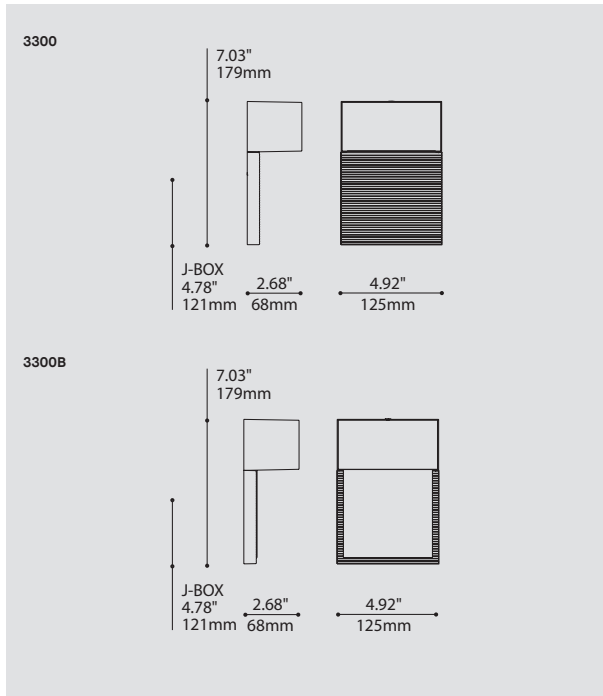

# NOVA 3300 / 3300B

PROJECT PROJÉT
SPEC TYPE
NOTES

ORDERING SPECIFICATION	SPÉCIFICATION DE COMMANDE	CODE
<b>MODEL</b> MODÈLE		
3300	NOVA	
3300B	NOVA B	
<b>LIGHT SOURCE</b> SOURCE LUMINEUSE		<b>LED.1</b>
<small>(WATTAGE, LAMP TYPE, OTHER INFO)</small>		
LED.1	1W, LED	
<b>COLOR TEMPERATURE</b> TEMPÉRATURE DE COULEUR		
30	3000K	
35	3500K	
40	4000K	
<b>VOLTAGE</b> VOLTAGE		<b>120V</b>
120V	120 VOLT	
<b>STRUCTURE FINISH</b> FINI STRUCTURE		<b>M G</b>
M G	METALLIC GRAY	
<b>DECORATIVE PLATE FINISH</b> FINI PLAQUE DÉCORATIVE		
<small>FOR 3300B ONLY</small>		
SA	SATIN ALUMINUM	

## PRODUCT CHARACTERISTICS CARACTÉRISTIQUES DU PRODUIT

<b>DESIGN:</b>	Classic way-finding fixture can be ordered with custom artwork for orders over ten units.
<b>LIGHT SOURCE:</b>	Energy saving LED standard.
<b>STRUCTURE:</b>	Die-cast aluminum structure.
<b>FINISH:</b>	Metallic gray powder coated finish.
<b>OPTIC:</b>	Standard corrugated aluminum face plate or smooth polymeric face plate (3300B).
<b>CERTIFIED:</b>	c-CSA-us
<b>CONCEPTION:</b>	Produit classique de signalisation offert avec des illustrations sur-mesure pour une commande de plus de dix unités.
<b>SOURCE LUMINEUSE:</b>	DEL à faible consommation.
<b>STRUCTURE:</b>	Structure d'aluminium injectée.
<b>FINI:</b>	Peinture électrostatique grise métallique.
<b>OPTIQUE:</b>	Plaque d'aluminium standard striée ou plaque lisse de polymère (3300B).
<b>CERTIFIÉ:</b>	c-CSA-us

## OPTIONS

**3300B ENGRAVED/GRAVÉE**

**3300B CUT THROUGH PLATE/PLAQUE DÉCOUPÉE**