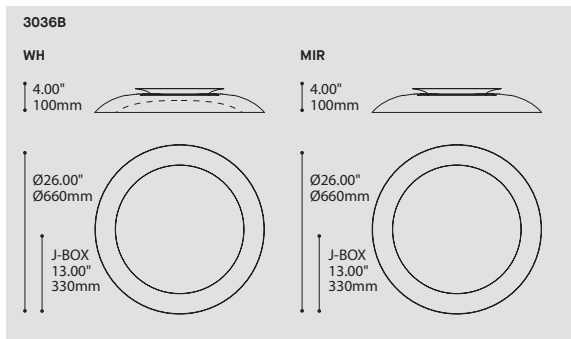

## OPTIONS

3036B-MIR

ORDERING SPECIFICATION	SPÉCIFICATION DE COMMANDE	CODE
<b>MODEL</b> MODÈLE	3036B BIG SPIN	3036B
<b>LIGHT SOURCE</b> SOURCE LUMINEUSE	(WATTAGE, LAMP TYPE, LAMP FORM, BASE TYPE, OTHER INFO)	
<b>3036B</b>		
<b>F.T5.C.40</b>	40W, FLUO, CIRCULAR T5, 2GX13 BASE	
<b>LED</b>	REGULAR OUTPUT	
<b>LED.HO</b>	HIGH OUTPUT	
<b>COLOR TEMPERATURE</b> TEMPÉRATURE DE COULEUR	FOR LED ONLY	
<b>30</b>	3000K	
<b>35</b>	3500K	
<b>40</b>	4000K	
<b>VOLTAGE</b> VOLTAGE	*ONLY AVAILABLE WITH F.T5.C.22 & F.T5.C.40	
<b>120V</b>	120 VOLT	
<b>277V</b>	277 VOLT	
<b>347V*</b>	347 VOLT	
<b>DIMMING OPTION</b> OPTION DE GRADATION	FOR LED ONLY	
<b>DV</b>	0-10V DIMMING (120-277V)	
<b>DP</b>	PHASE DIMMING (120V ONLY)	
	LED DIMMING DRIVER IS STANDARD IN THIS PRODUCT. PLEASE SPECIFY YOUR DIMMING TYPE.	
<b>EMERGENCY BATTERY</b> BATTERIE D'URGENCE	FOR F.T5.C.40, 120V OR 277V ONLY. <sup>(1)</sup> 3981B ACCESSORY IS REQUIRED FOR THIS OPTION	
<b>REM<sup>(1)</sup></b>	RECESSED EMERGENCY BATTERY	
<b>STRUCTURE FINISH</b> FINI STRUCTURE		<b>WHE</b>
<b>WHE</b>	WHITE FINE TEXTURE	
<b>DECORATIVE PLATE FINISH</b> FINI PLAQUE DÉCORATIVE		
<b>WHE</b>	WHITE FINE TEXTURE	
<b>MIR</b>	MIRROR	
<b>ACCESSORY</b> ACCESSOIRE		
<b>3981B*</b>	JUNCTION BOX FOR CIRCULAR T5 REMOTE EMERGENCY BATTERY	

### DEL

39 x DEL (Reg) & 78 x DEL (HO)  
1347 lm (Reg) & 2602 lm (HO)  
17W (Reg) & 32W (HO)  
80 IRC (typique)  
Direct-Indirect  
Reconnu par UL - Fabriqué aux États-Unis  
Structure d'acier repoussé + Miroir (option MIR)  
120V ou 277V  
350mA (Reg) ou 700mA (HO)  
Phase (DP) ou 0-10V (DV)  
Sur demande & Conforme  
5 ans (sur les composantes électroniques)