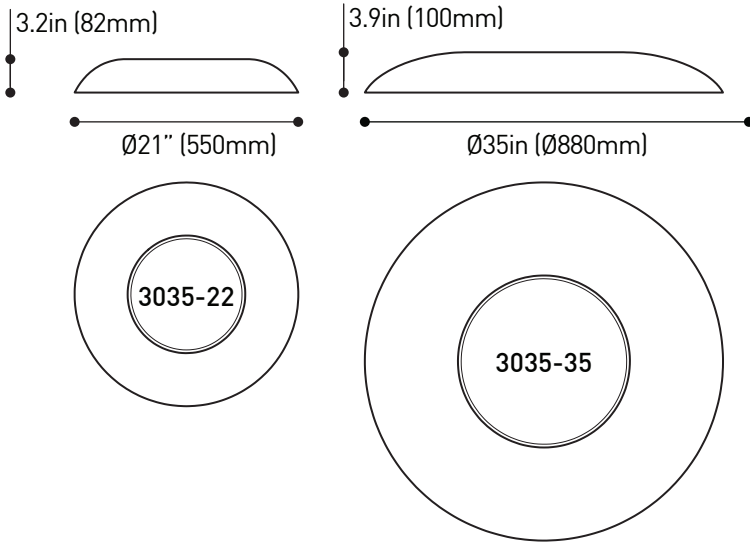

PRODUCT CHARACTERISTICS CARACTÉRISTIQUES DU PRODUIT

BIM **DIM** **IES** **LED**

DESIGN:	Now available in two formats, this ceiling mount brings a gentle diffused indirect light and quiet sophistication to your interior space.
INSTALLATION:	The fixture installs on a standard junction box.
LIGHT SOURCE:	LED source creating an indirect light with a subtle back illumination.
STRUCTURE:	Die spun steel plate, available in white fine textured finish.
DIFFUSER:	Thermoformed matte white acrylic with frosted finish for optimal light diffusion. Available in 22" or 35" diameter.
CERTIFIED:	c-CSA-us
CONCEPTION:	Maintenant offert en deux formats, ce plafonnier apportera un éclairage indirect et délicatement diffus à votre espace.
INSTALLATION:	Le luminaire s'installe simplement sur une boîte de jonction standard.
SOURCE LUMINEUSE:	Module DEL créant un éclairage indirect frontal et une légère illumination arrière.
STRUCTURE:	Fait d'acier repoussé et offert avec notre finition architecturale blanche finement texturée.
DIFFUSEUR:	Acrylique mat thermoformé et givré pour une diffusion lumineuse optimale. Offert en diamètres de 22" et 35".
CERTIFIÉ:	c-CSA-us

FRONT PLATE
Die-spun steel dish, available in white architectural grade fine textured finishes.

CHARACTERISTICS	3035-22	3035-35
LIGHT SOURCE	78 x Nichia	156 x Nichia
DELIVERED LUMENS	1273 lumens	1991 lumens
SYSTEM WATTAGE	22W	30W
IRC	83 CRI (typique)	
LIGHT DISTRIBUTION	Semi-direct and ambient illumination	
DIFFUSOR	Thermoformed and frosted white PMMA	
STRUCTURE	Die-spun steel dish, available in white architectural grade fine textured finishes	
VOLTAGE	120V (DP) or 120-277V (DV)	
DIMMING	Phase dimming (DP) and 0-10V dimming (DV)	
WARRANTY	5 years	