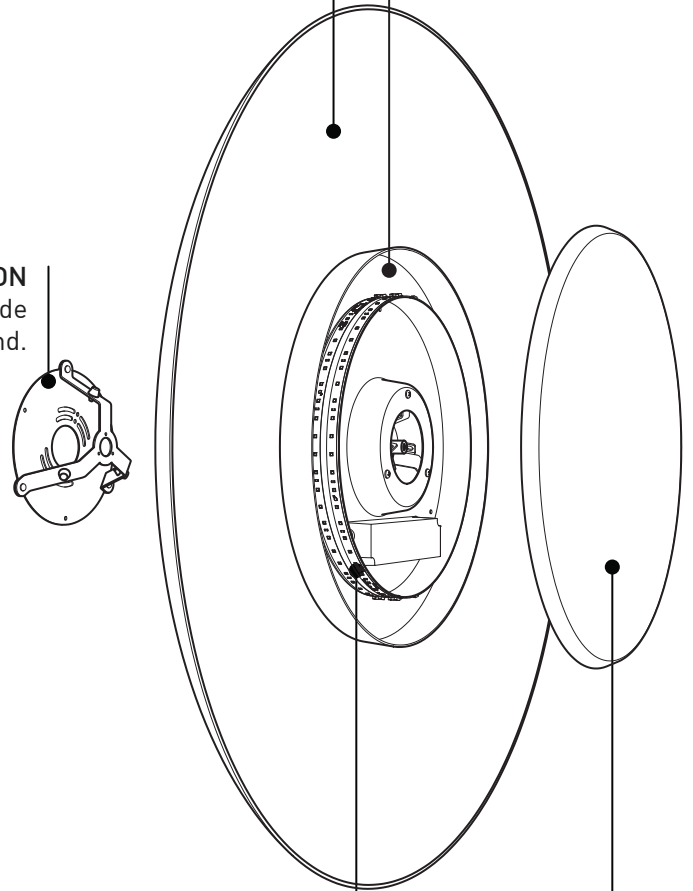

HAUTE DIFFUSION

Diffuseur moulé sur mesure en PMMA blanc givré pour une lumière douce et uniforme.

MODULES DEL

Modules DEL (bandes) haute performance conçu sur mesure pour un total de 22W ou 30W.

FAÇADE

Fait d'acier repoussé et offert avec notre finition architecturale finement texturée blanche.

CARACTÉRISTIQUES 3035-22

SOURCE LUMINEUSE	78 x Nichia
LUMENS RÉELS	1273 lumens
WATTAGE DU SYSTEM	22W
IRC	83 CRI (typique)
DISTRIBUTION LUMINEUSE	Illumination semi-direct et ambiante
DIFFUSEUR	PMMA blanc thermoformé et givré
STRUCTURE	Acier repoussé, fini architecturale finement texturée blanche
VOLTAGE	120V (DP) ou 120-277V (DV)
GRADATION	Gradation "phase" (DP) et gradation "0-10V" (DV)
GARANTIE	5 ans

3035-35

SOURCE LUMINEUSE	156 x Nichia
LUMENS RÉELS	1991 lumens
WATTAGE DU SYSTEM	30W