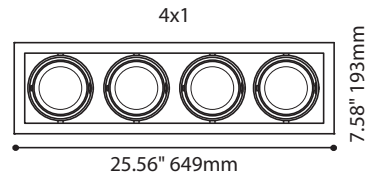

Conception rapide et intelligent pour un look sans bordure

CARACTÉRISTIQUES

SOURCE LUMINEUSE

LED 8W

LED 11W

OPTIQUE

4 x Nichia
 TIR - 20° & 38° angle de faisceau

1 x Nichia Chip On Board (COB) NSBLL066A
 TIR - 20° & 40° angle de faisceau