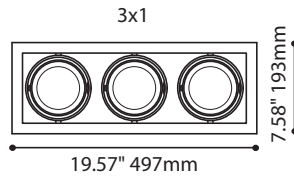

Conception rapide et intelligent pour un look sans bordure

CARACTÉRISTIQUES

SOURCE LUMINEUSE

LED 8W

LED 11W

OPTIQUE

4 x Nichia
 TIR - 20° & 38° angle de faisceau

1 x Nichia Chip On Board (COB) NSBLL066A
 TIR - 20° & 40° angle de faisceau