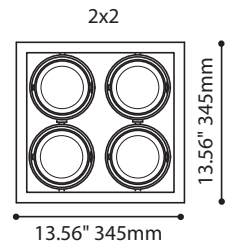

Conception rapide et intelligent pour un look sans bordure

CARACTÉRISTIQUES

SOURCE LUMINEUSE

LED 8W

LED 11W

OPTIQUE

4 x Nichia
 TIR - 20° & 38° angle de faisceau

1 x Nichia Chip On Board (COB) NSBLL066A
 TIR - 20° & 40° angle de faisceau