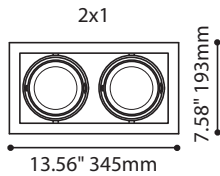

Conception rapide et intelligent pour un look sans bordure

CARACTÉRISTIQUES

SOURCE LUMINEUSE

LED 8W

LED 11W

OPTIQUE

4 x Nichia
 TIR - 20° & 38° angle de faisceau

1 x Nichia Chip On Board (COB) NSBLL066A
 TIR - 20° & 40° angle de faisceau