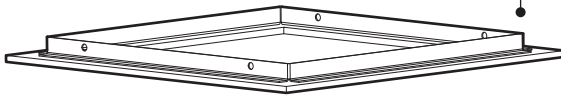

18 COMBINAISONS DE FINITION POSSIBLES:

BOITIERS

Noir discret / Blanc réfléchit

ANNEAUX

Noir / Blanc / Gris métallique
 Indépendants et directionnels

CADRES

Noir / Blanc / Gris métallique
 Décoratifs ou cachés

RÉNOVATION

Système breveté exclusif de fixation pour installation rapide

NOUVELLE CONSTRUCTION

La plaque de montage peut être expédié séparément du boîtier, afin d'anticiper l'installation du gypse

L'ACCESSOIRE DE MONTAGE FLUSH™