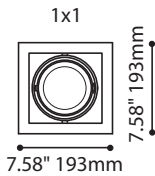

Conception rapide et intelligent pour un look sans bordure

CARACTÉRISTIQUES

SOURCE LUMINEUSE

LED 8W

LED 11W

OPTIQUE

4 x Nichia
 TIR - 20° & 38° angle de faisceau

1 x Nichia Chip On Board (COB) NSBLL066A
 TIR - 20° & 40° angle de faisceau