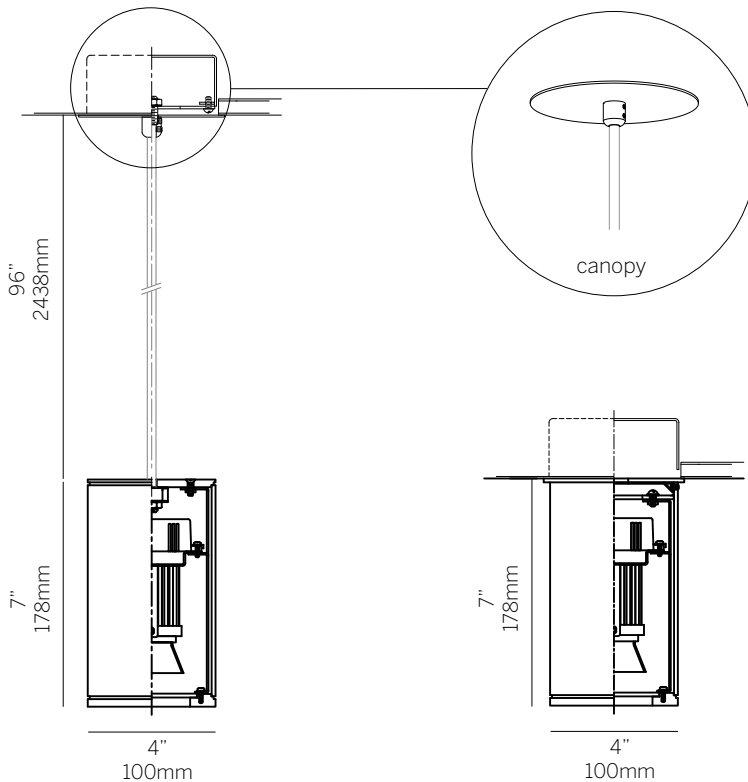

WC White cable

BC Black cable

Pendant

Ceiling